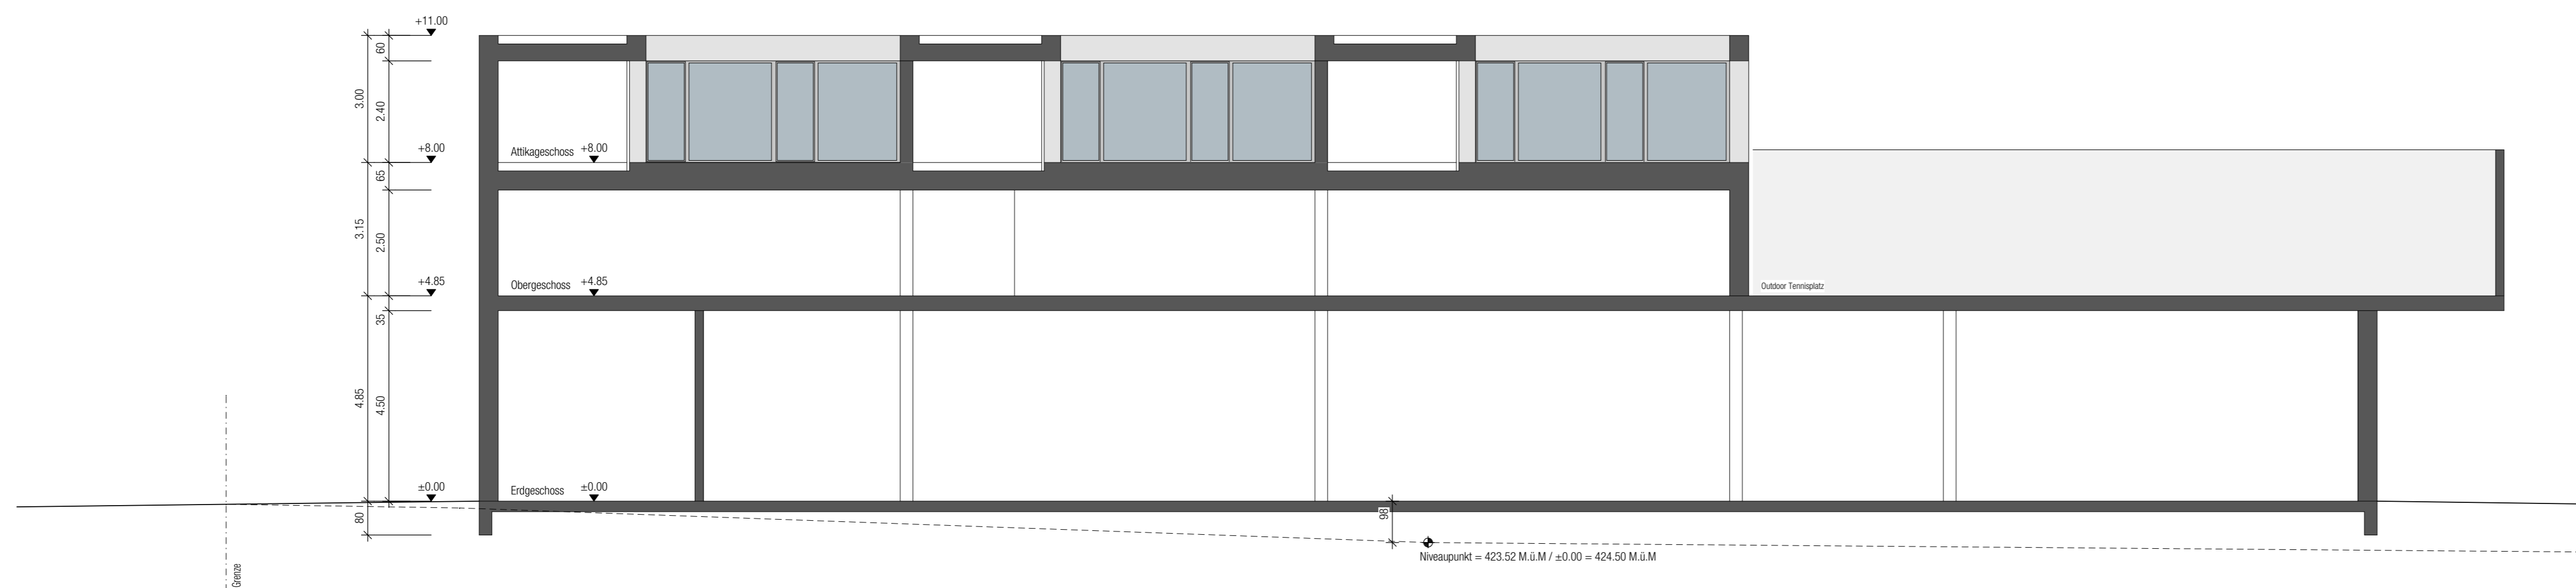

Fassade Nord

Fassade Süd

Längsschnitt B - B

Ort / Datum Bauerschaft - Fritz Inglin AG

Ort / Datum Architekt - JUNG ARCHITEKTUR GMBH

± 0.00 = Erdgeschoss = 424.50 M.ü.M.

Objekt	Neubau Wohn- und Geschäftshaus, Badstrasse 30, 8867 Niederurnen		
Bauherr	Fritz Inglin AG, Brunnenstrasse 17a, 8867 Niederurnen		
Stand	Prov. Bauernschatz		
Plan	Fassaden Süd & Nord, Längsschnitt B - B		
Masstab	1:100		
Plannr.	043.006b		