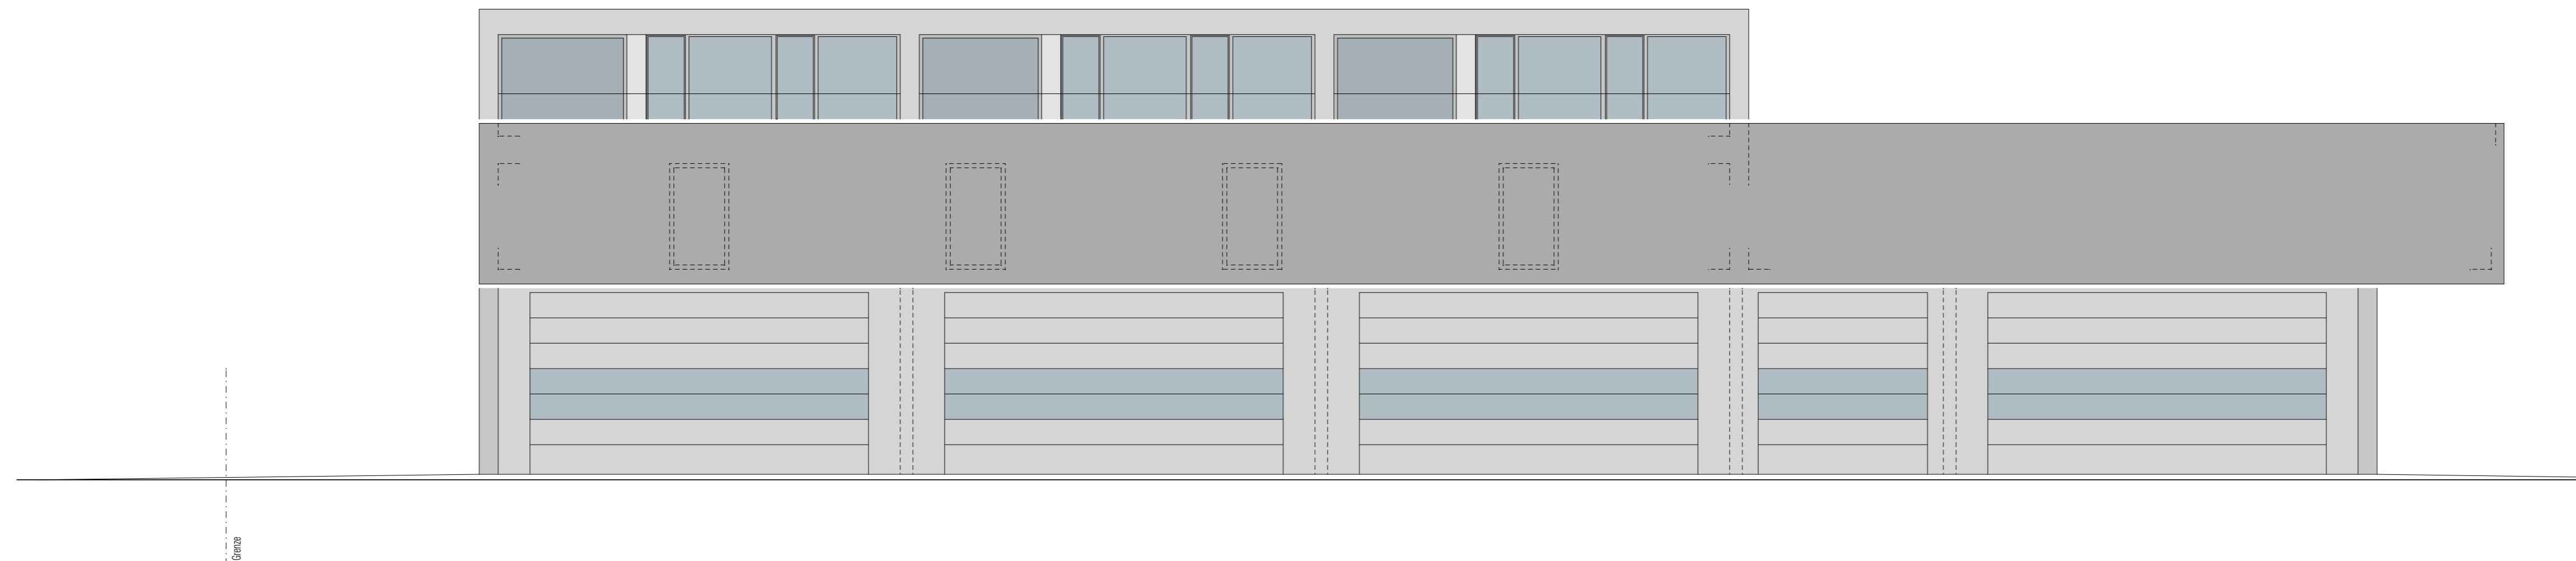

Fassade Nord

Fassade Süd

Längsschnitt B - B

Ort / Datum Bauerschaft - Fritz Inglin AG

Ort / Datum Architekt - JUNG ARCHITEKTUR GMBH

± 0.00 = Erdgeschoss = 424.50 M.ü.M.

Objekt	Neubau Wohn- und Geschäftshaus, Badstrasse 30, 8867 Niederurnen		
Bauherr	Fritz Inglin AG, Brunnenstrasse 17a, 8867 Niederurnen		
Stand	Prov. Bauernschatz		
Plan	Fassaden Süd & Nord, Längsschnitt B - B		
Masstab	1:100		
Plannr.	043.006b		