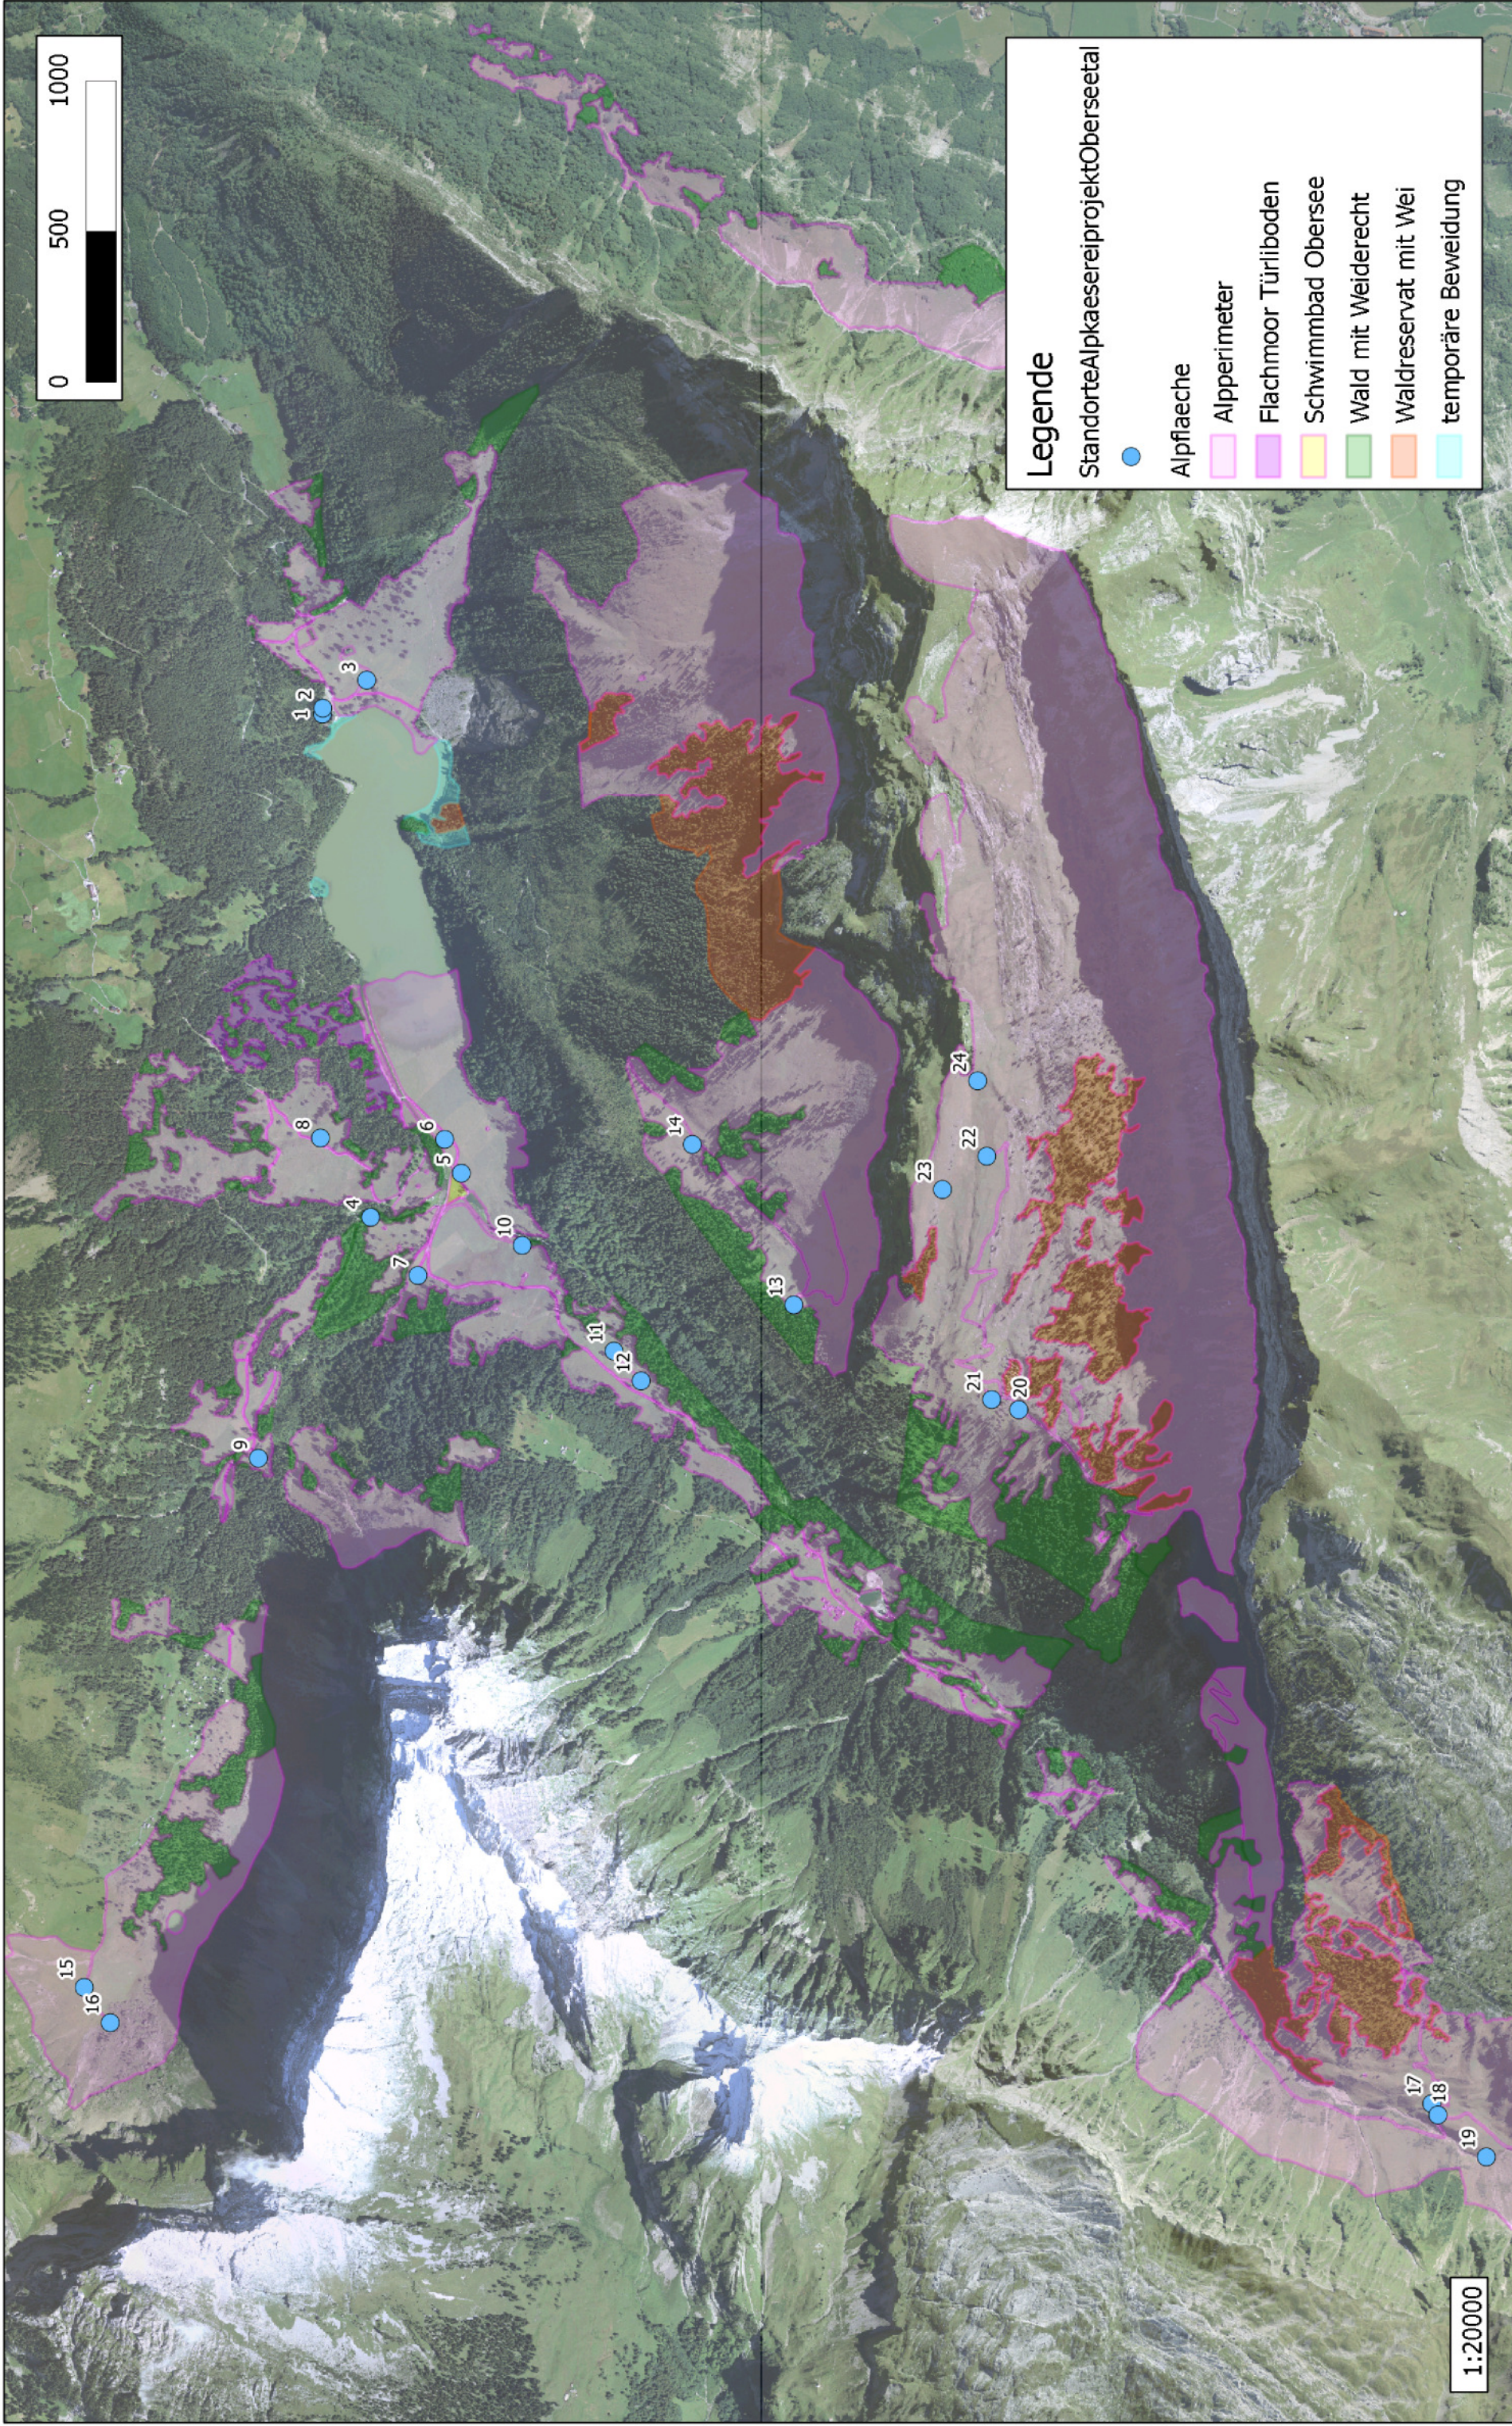

Planausschnitt der Massnahmenstandorte zum Käseprojekt Oberseetal

glarusnord

Datenstand: 25.04.2013

Legende

StandorteAlpkasereiprojektOberseetal

Alpflaeche

Alpperimeter

Flachmoor Türliboden

Schwimmbad Obersee

Wald mit Weiderecht

Waldreservat mit Wei

temporäre Beweidung

1:20000