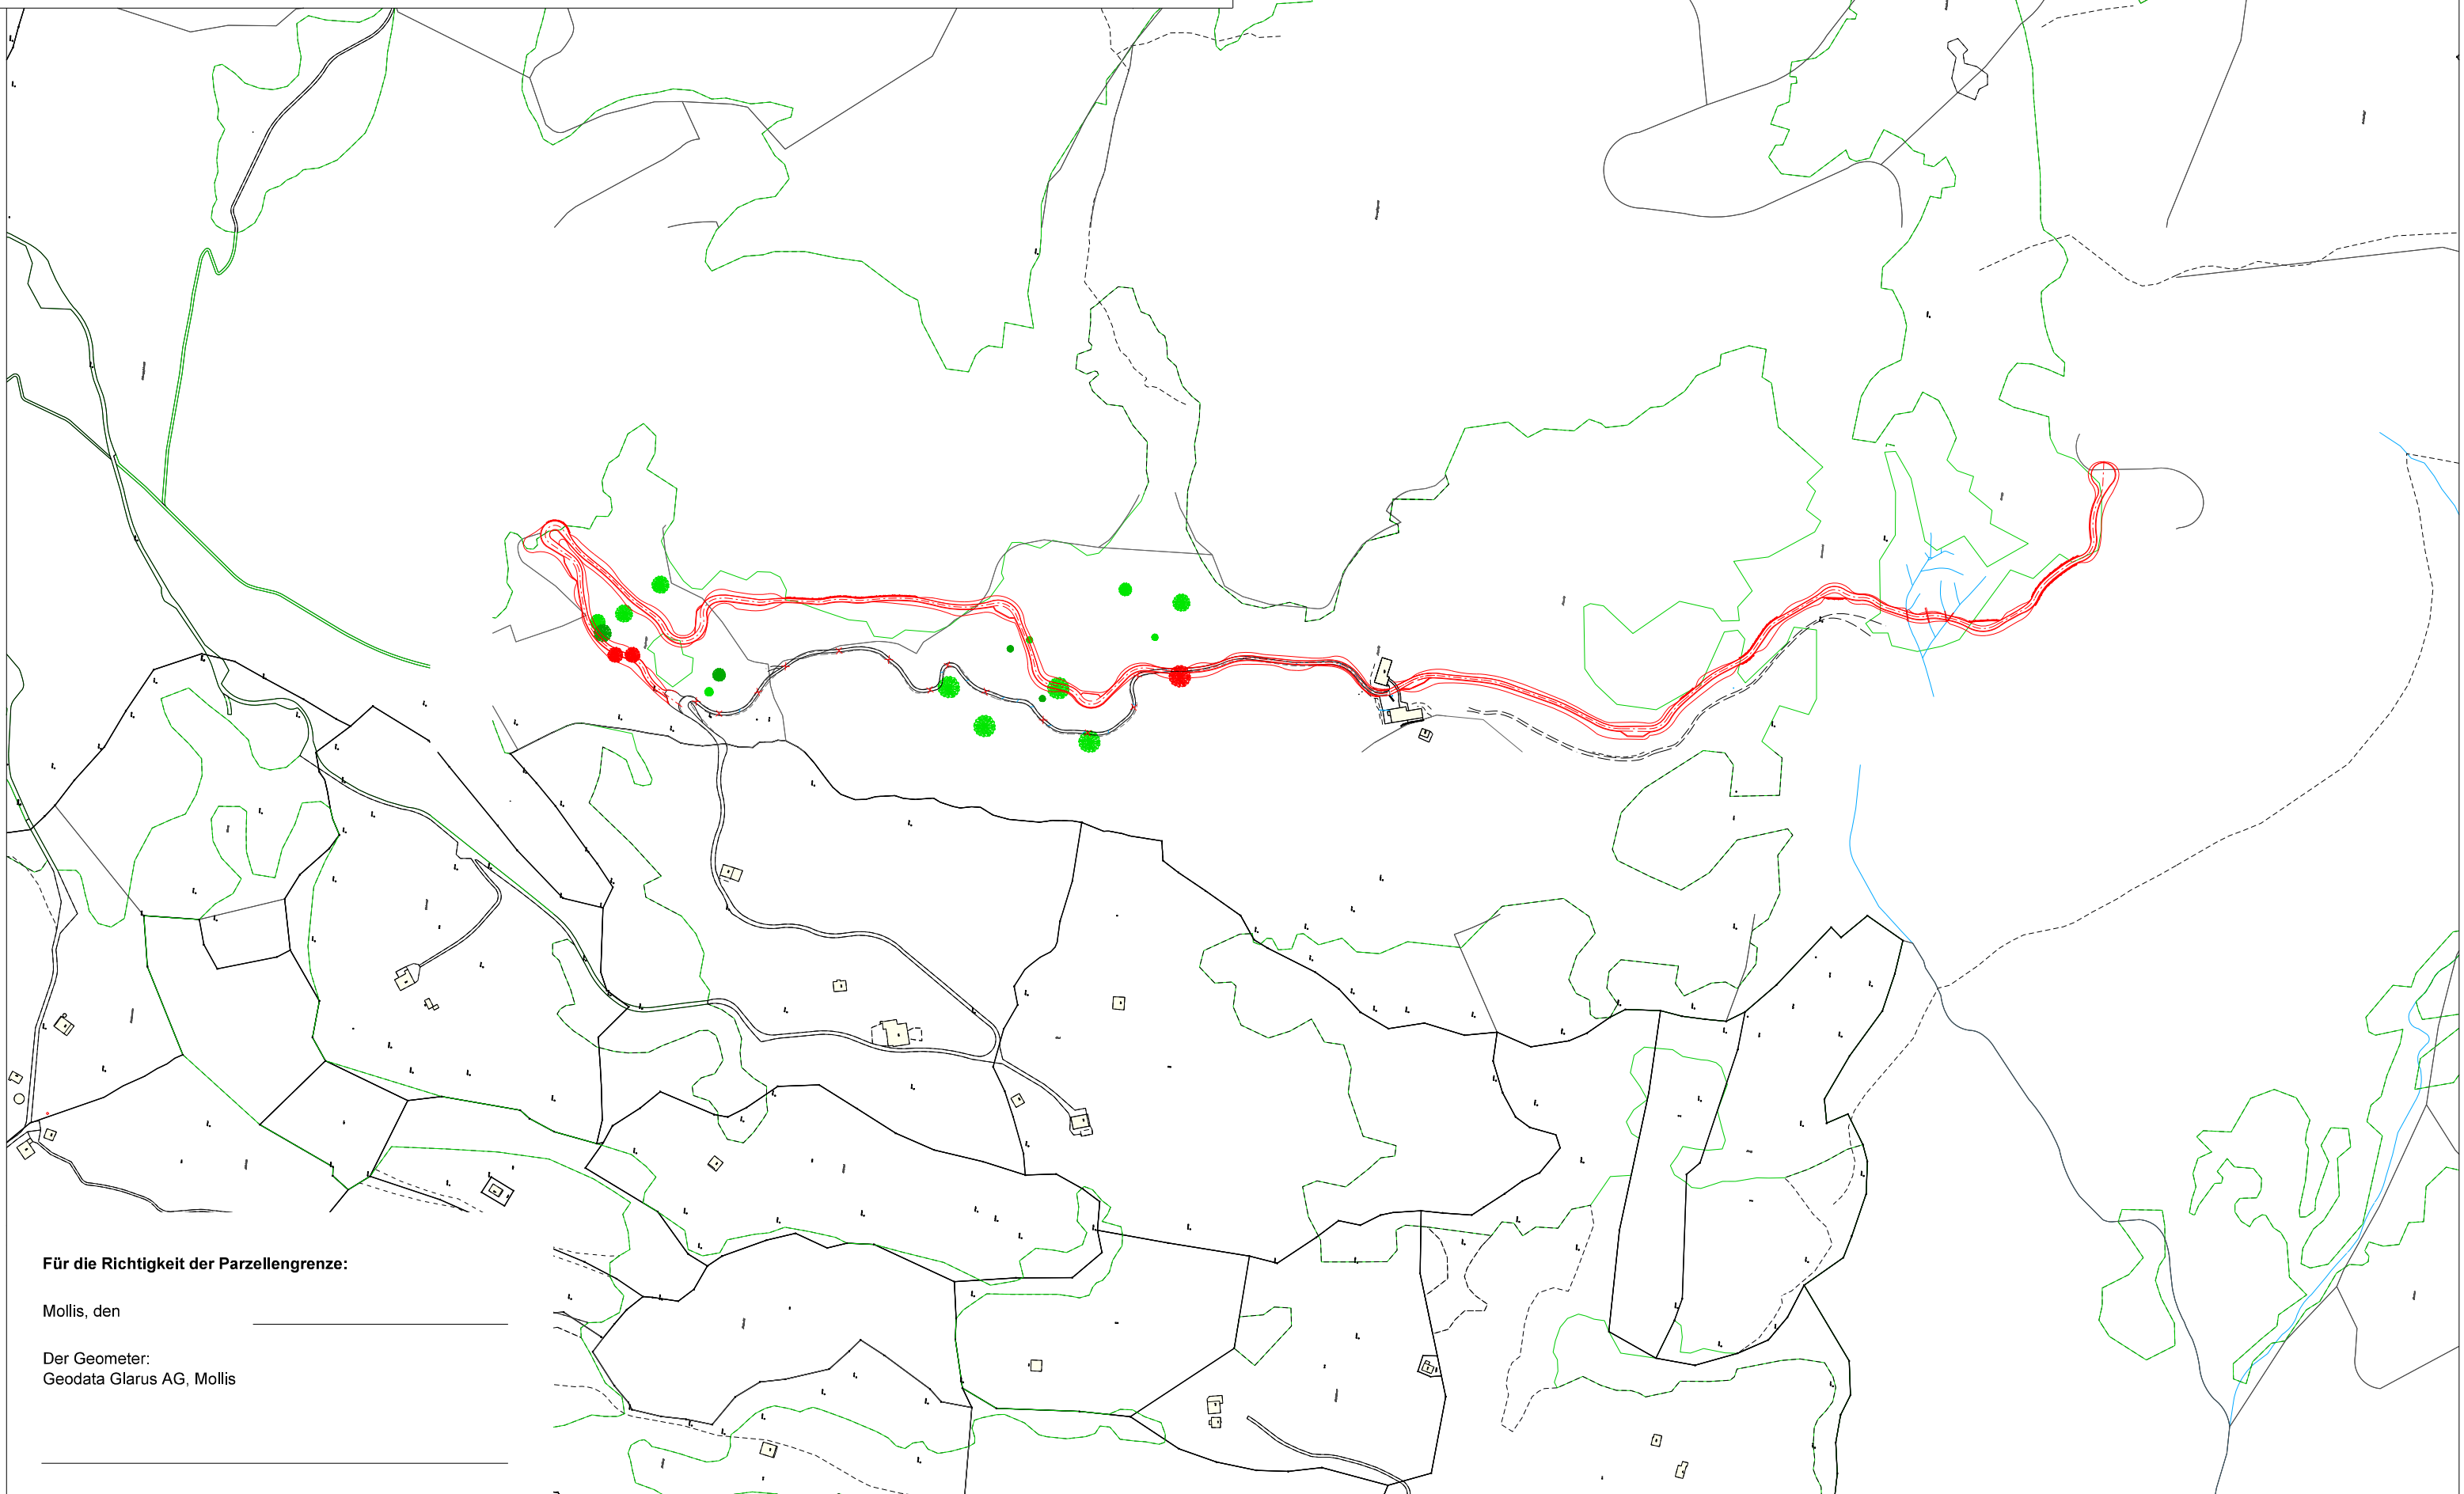

Gemeinde Glarus Nord

Wald- und Alpstrasse Unterer Nüen - Rietegg, Mollis

**Genehmigter Grundplan**

**Situation 1 : 5'000**

Für die Richtigkeit der Parzellengrenze:

Mollis, den \_\_\_\_\_

Der Geometer:  
Geodata Glarus AG, Mollis