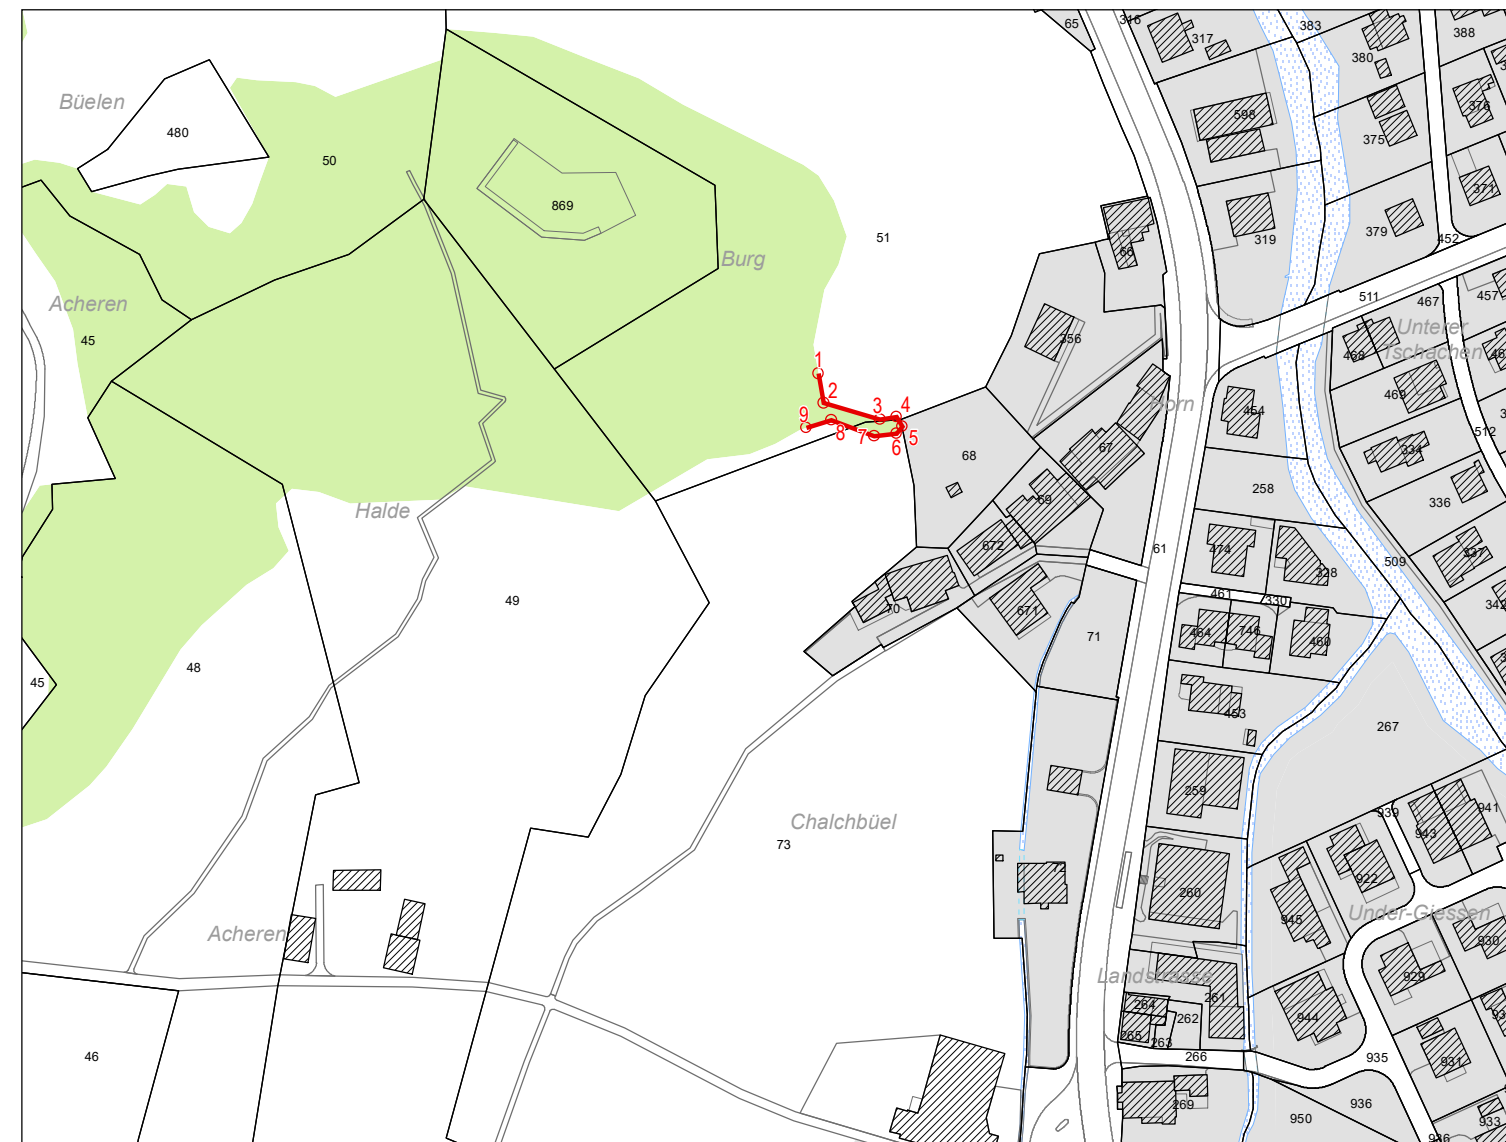

Gemeinde Glarus Nord

Revision Ortsplanung Öffentliche Auflage

Waldfeststellungsplan 1: 2'000

Vorburg, Oberurnen

Waldfeststellungsverfahren gemäss Art. 13, Bundesgesetz über den Wald und Art. 9, kantonales Einführungsgesetz zum Bundesgesetz über den Wald

Kanton Glarus, Abteilung Wald und Naturgefahren

Dani Rüegg
Abteilungsleiter

Koordinatenverzeichnis

Vorburg, Oberurnen

Nr.	X	Y
1	2'722'898.62	1'219'777.46
2	2'722'900.03	1'219'769.77
3	2'722'914.90	1'219'765.33
4	2'722'919.29	1'219'766.04
5	2'722'920.93	1'219'763.52
6	2'722'919.30	1'219'761.58
7	2'722'913.34	1'219'760.84
8	2'722'902.06	1'219'765.22
9	2'722'895.51	1'219'763.18