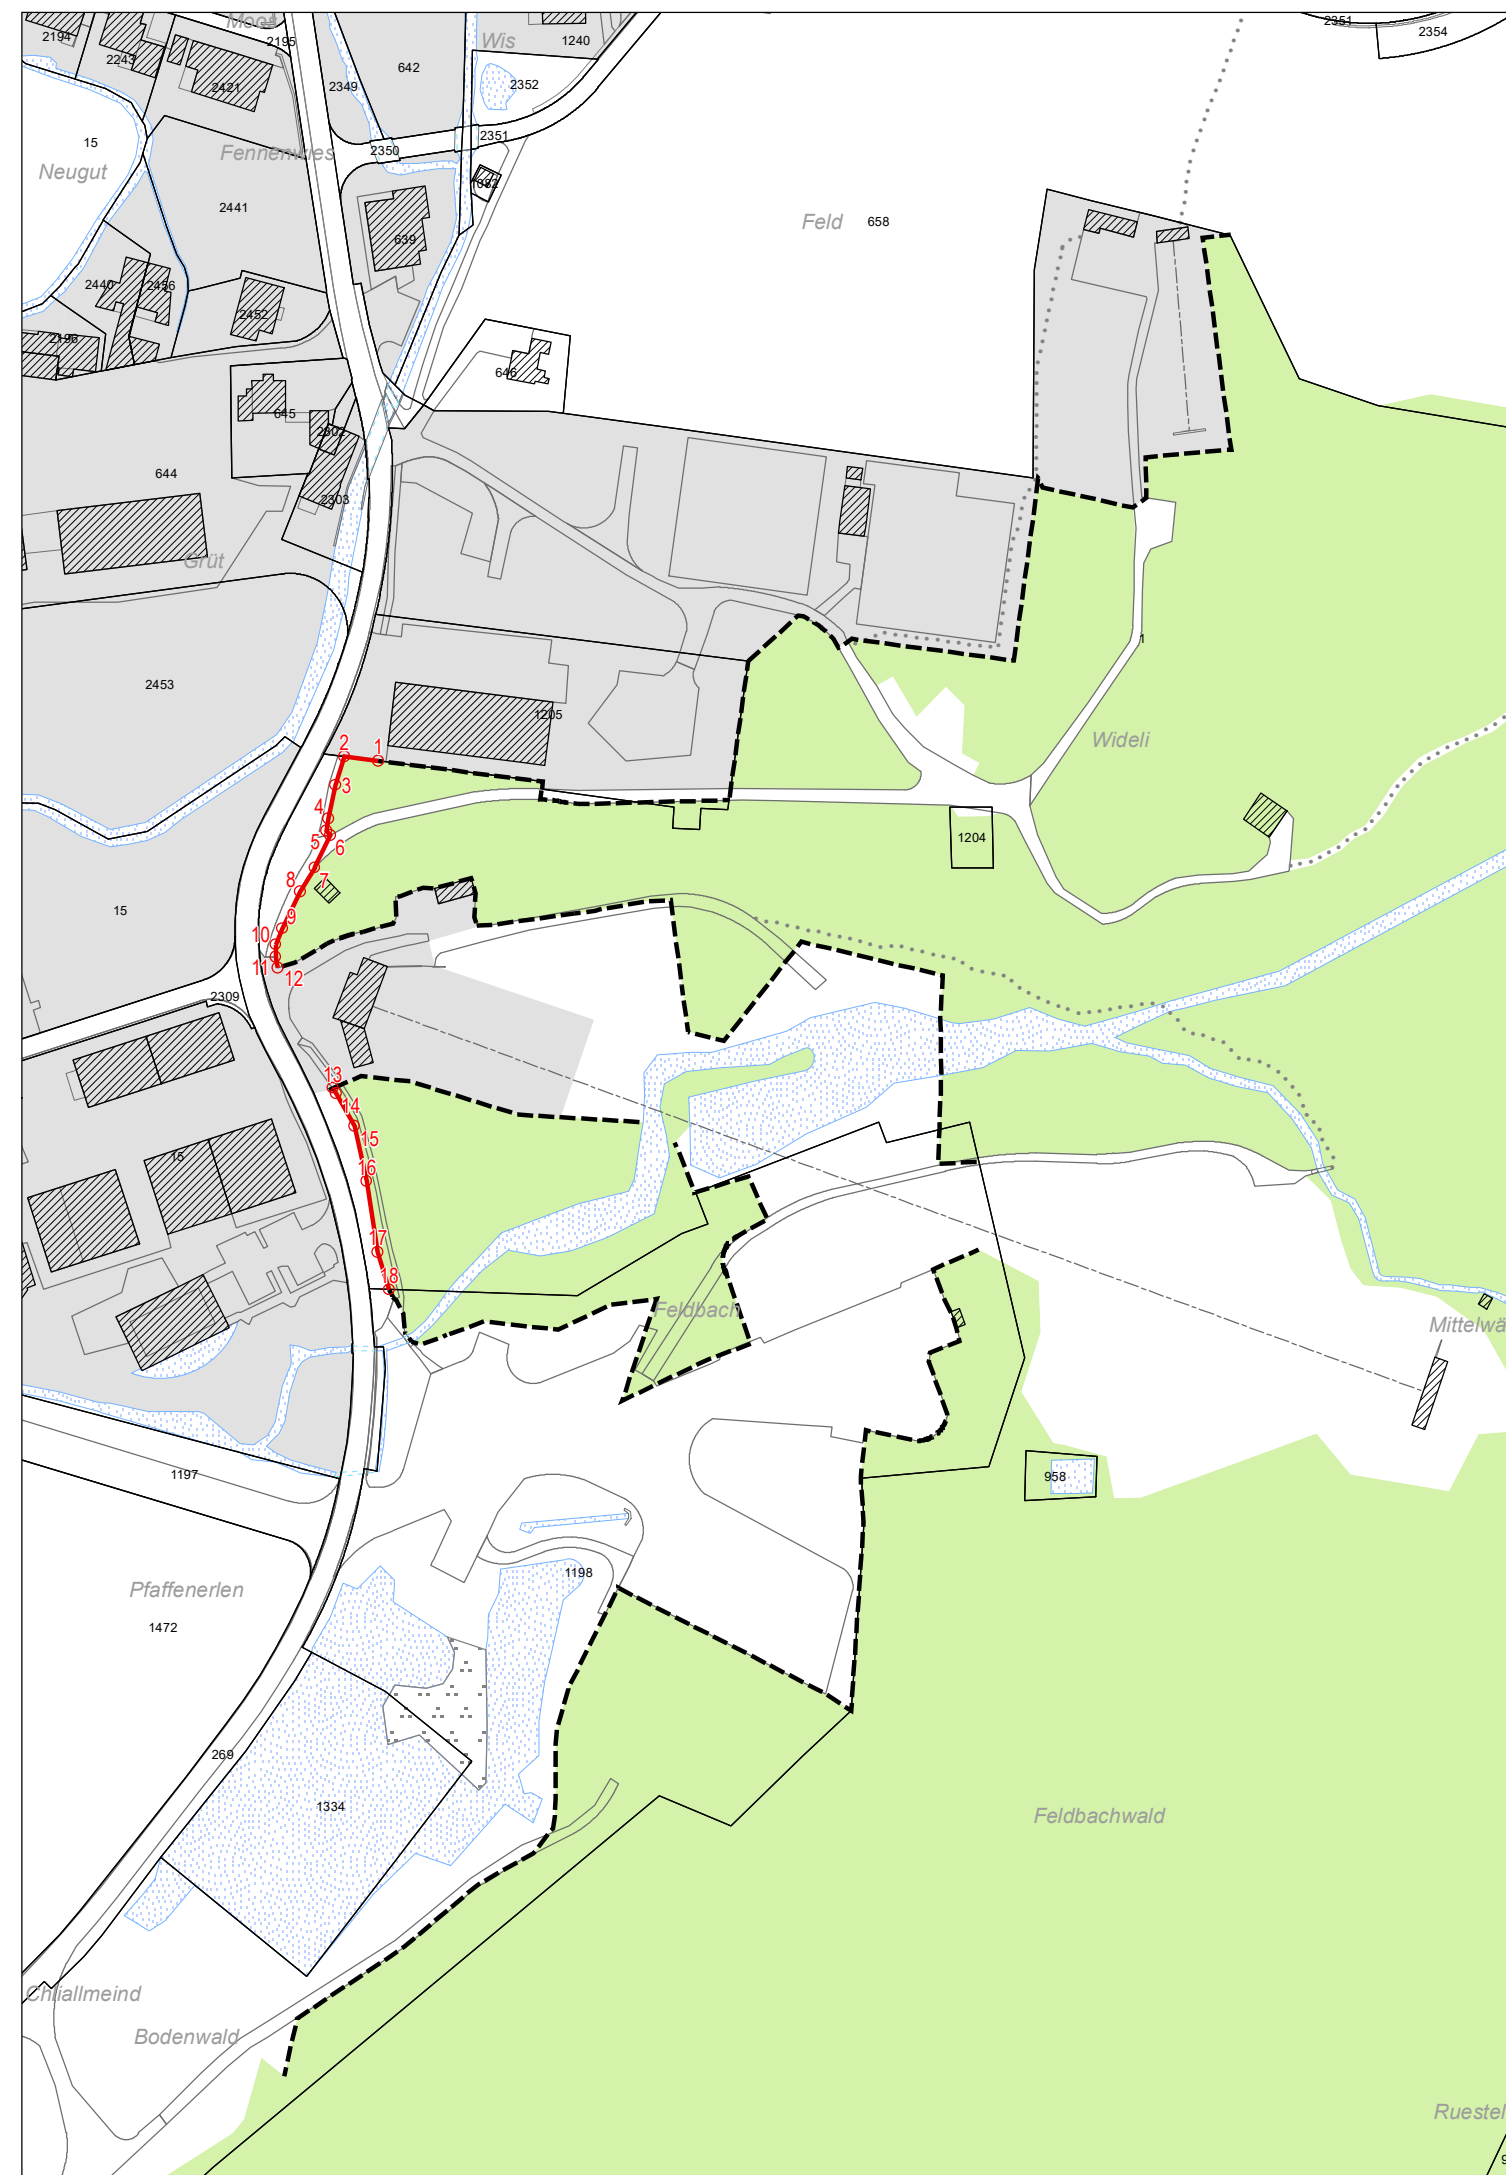

Gemeinde Glarus Nord

Revision Ortsplanung Öffentliche Auflage

Waldfeststellungsplan 1: 2'000

Wideli und Feldbach, Mollis

Waldfeststellungsverfahren gemäss Art. 13, Bundesgesetz über den Wald und Art. 9, kantonales Einführungsgesetz zum Bundesgesetz über den Wald

Kanton Glarus, Abteilung Wald und Naturgefahren

Dani Rüegg
Abteilungsleiter

Festlegungsinhalt

Waldfeststellung

— neu

Hinweise

--- Waldfeststellung bestehend

■ Baugebiet

■ Wald

■ Gewässer

■ Gebäude

Koordinatenverzeichnis

Wideli, Mollis

Nr.	X	Y
1	2'724'158.06	1'216'202.64
2	2'724'149.17	1'216'203.77
3	2'724'146.71	1'216'196.13
4	2'724'144.94	1'216'187.42
5	2'724'144.38	1'216'184.22
6	2'724'145.47	1'216'182.95
7	2'724'141.26	1'216'174.36
8	2'724'137.46	1'216'168.00
9	2'724'132.64	1'216'158.30
10	2'724'131.05	1'216'154.01
11	2'724'131.03	1'216'150.73
12	2'724'131.58	1'216'147.92