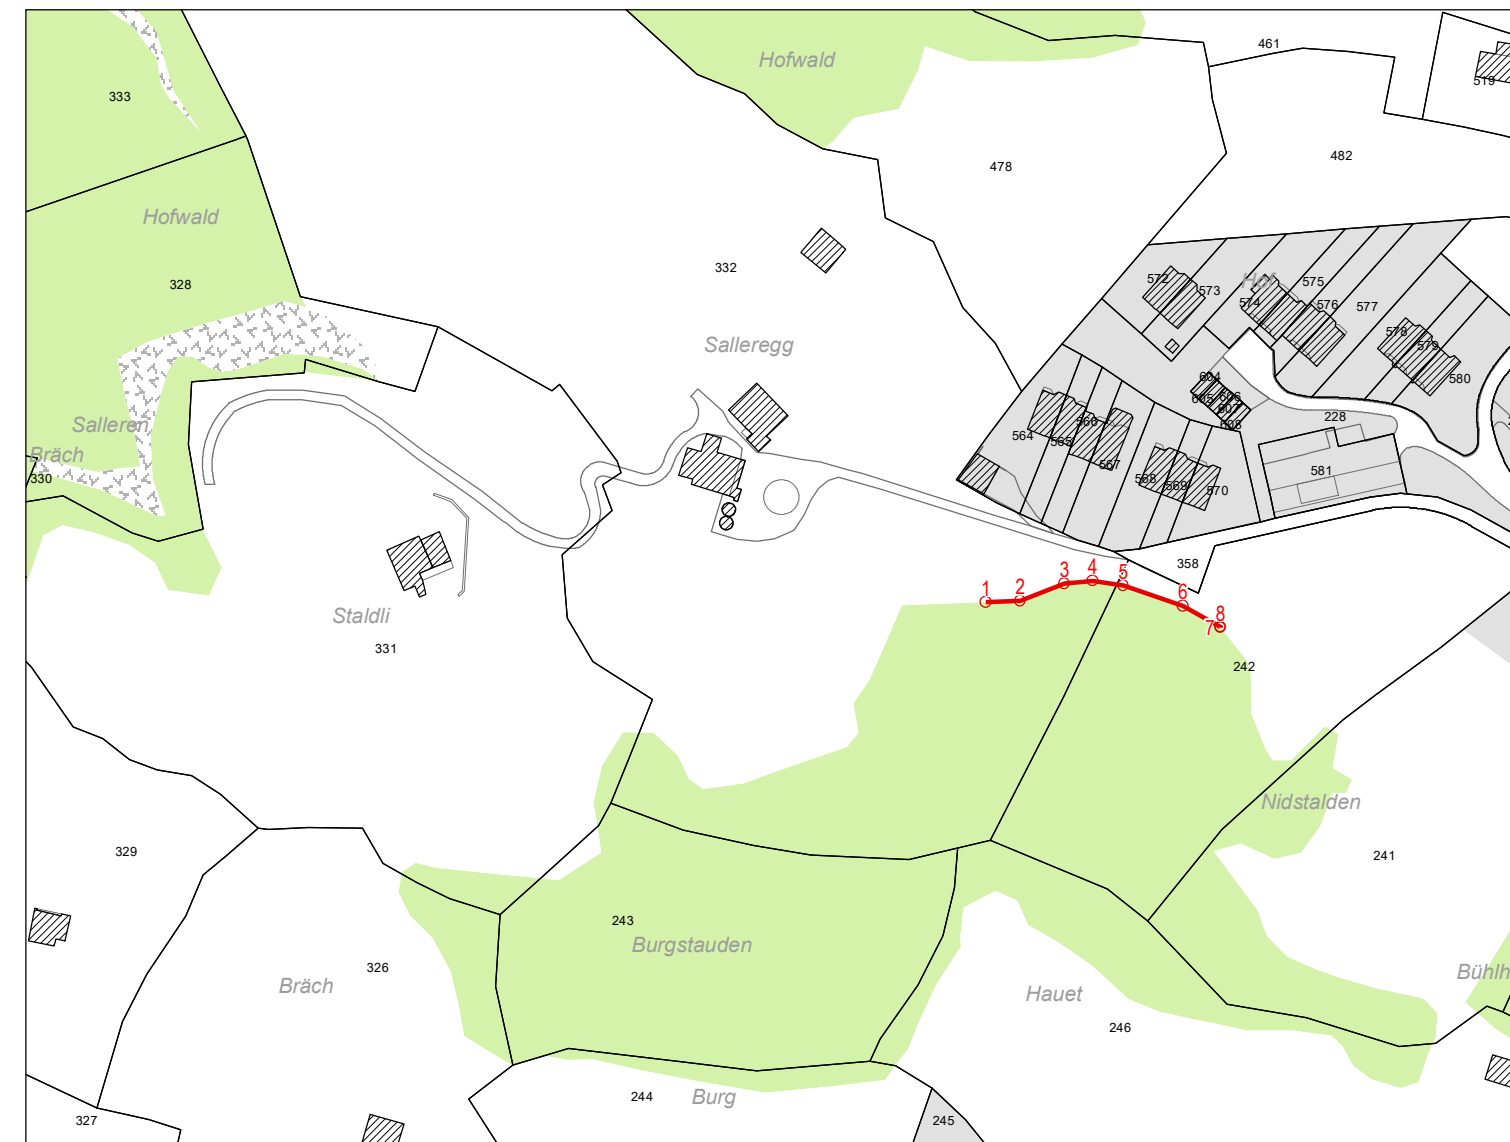

## Revision Ortsplanung Öffentliche Auflage

Waldfeststellungsplan 1: 2'000

Burgstauden Nord, Obstalden

Waldfeststellungsverfahren gemäss Art. 13, Bundesgesetz über den Wald und Art. 9, kantonales Einführungsgesetz zum Bundesgesetz über den Wald

### Koordinatenverzeichnis

Burgstauden Nord, Obstalden

Nr.	X	Y
1	2'729'835.48	1'220'168.14
2	2'729'844.65	1'220'168.48
3	2'729'856.25	1'220'173.09
4	2'729'863.73	1'220'173.79
5	2'729'871.82	1'220'172.52
6	2'729'887.61	1'220'167.15
7	2'729'897.56	1'220'161.46
8	2'729'897.58	1'220'161.43