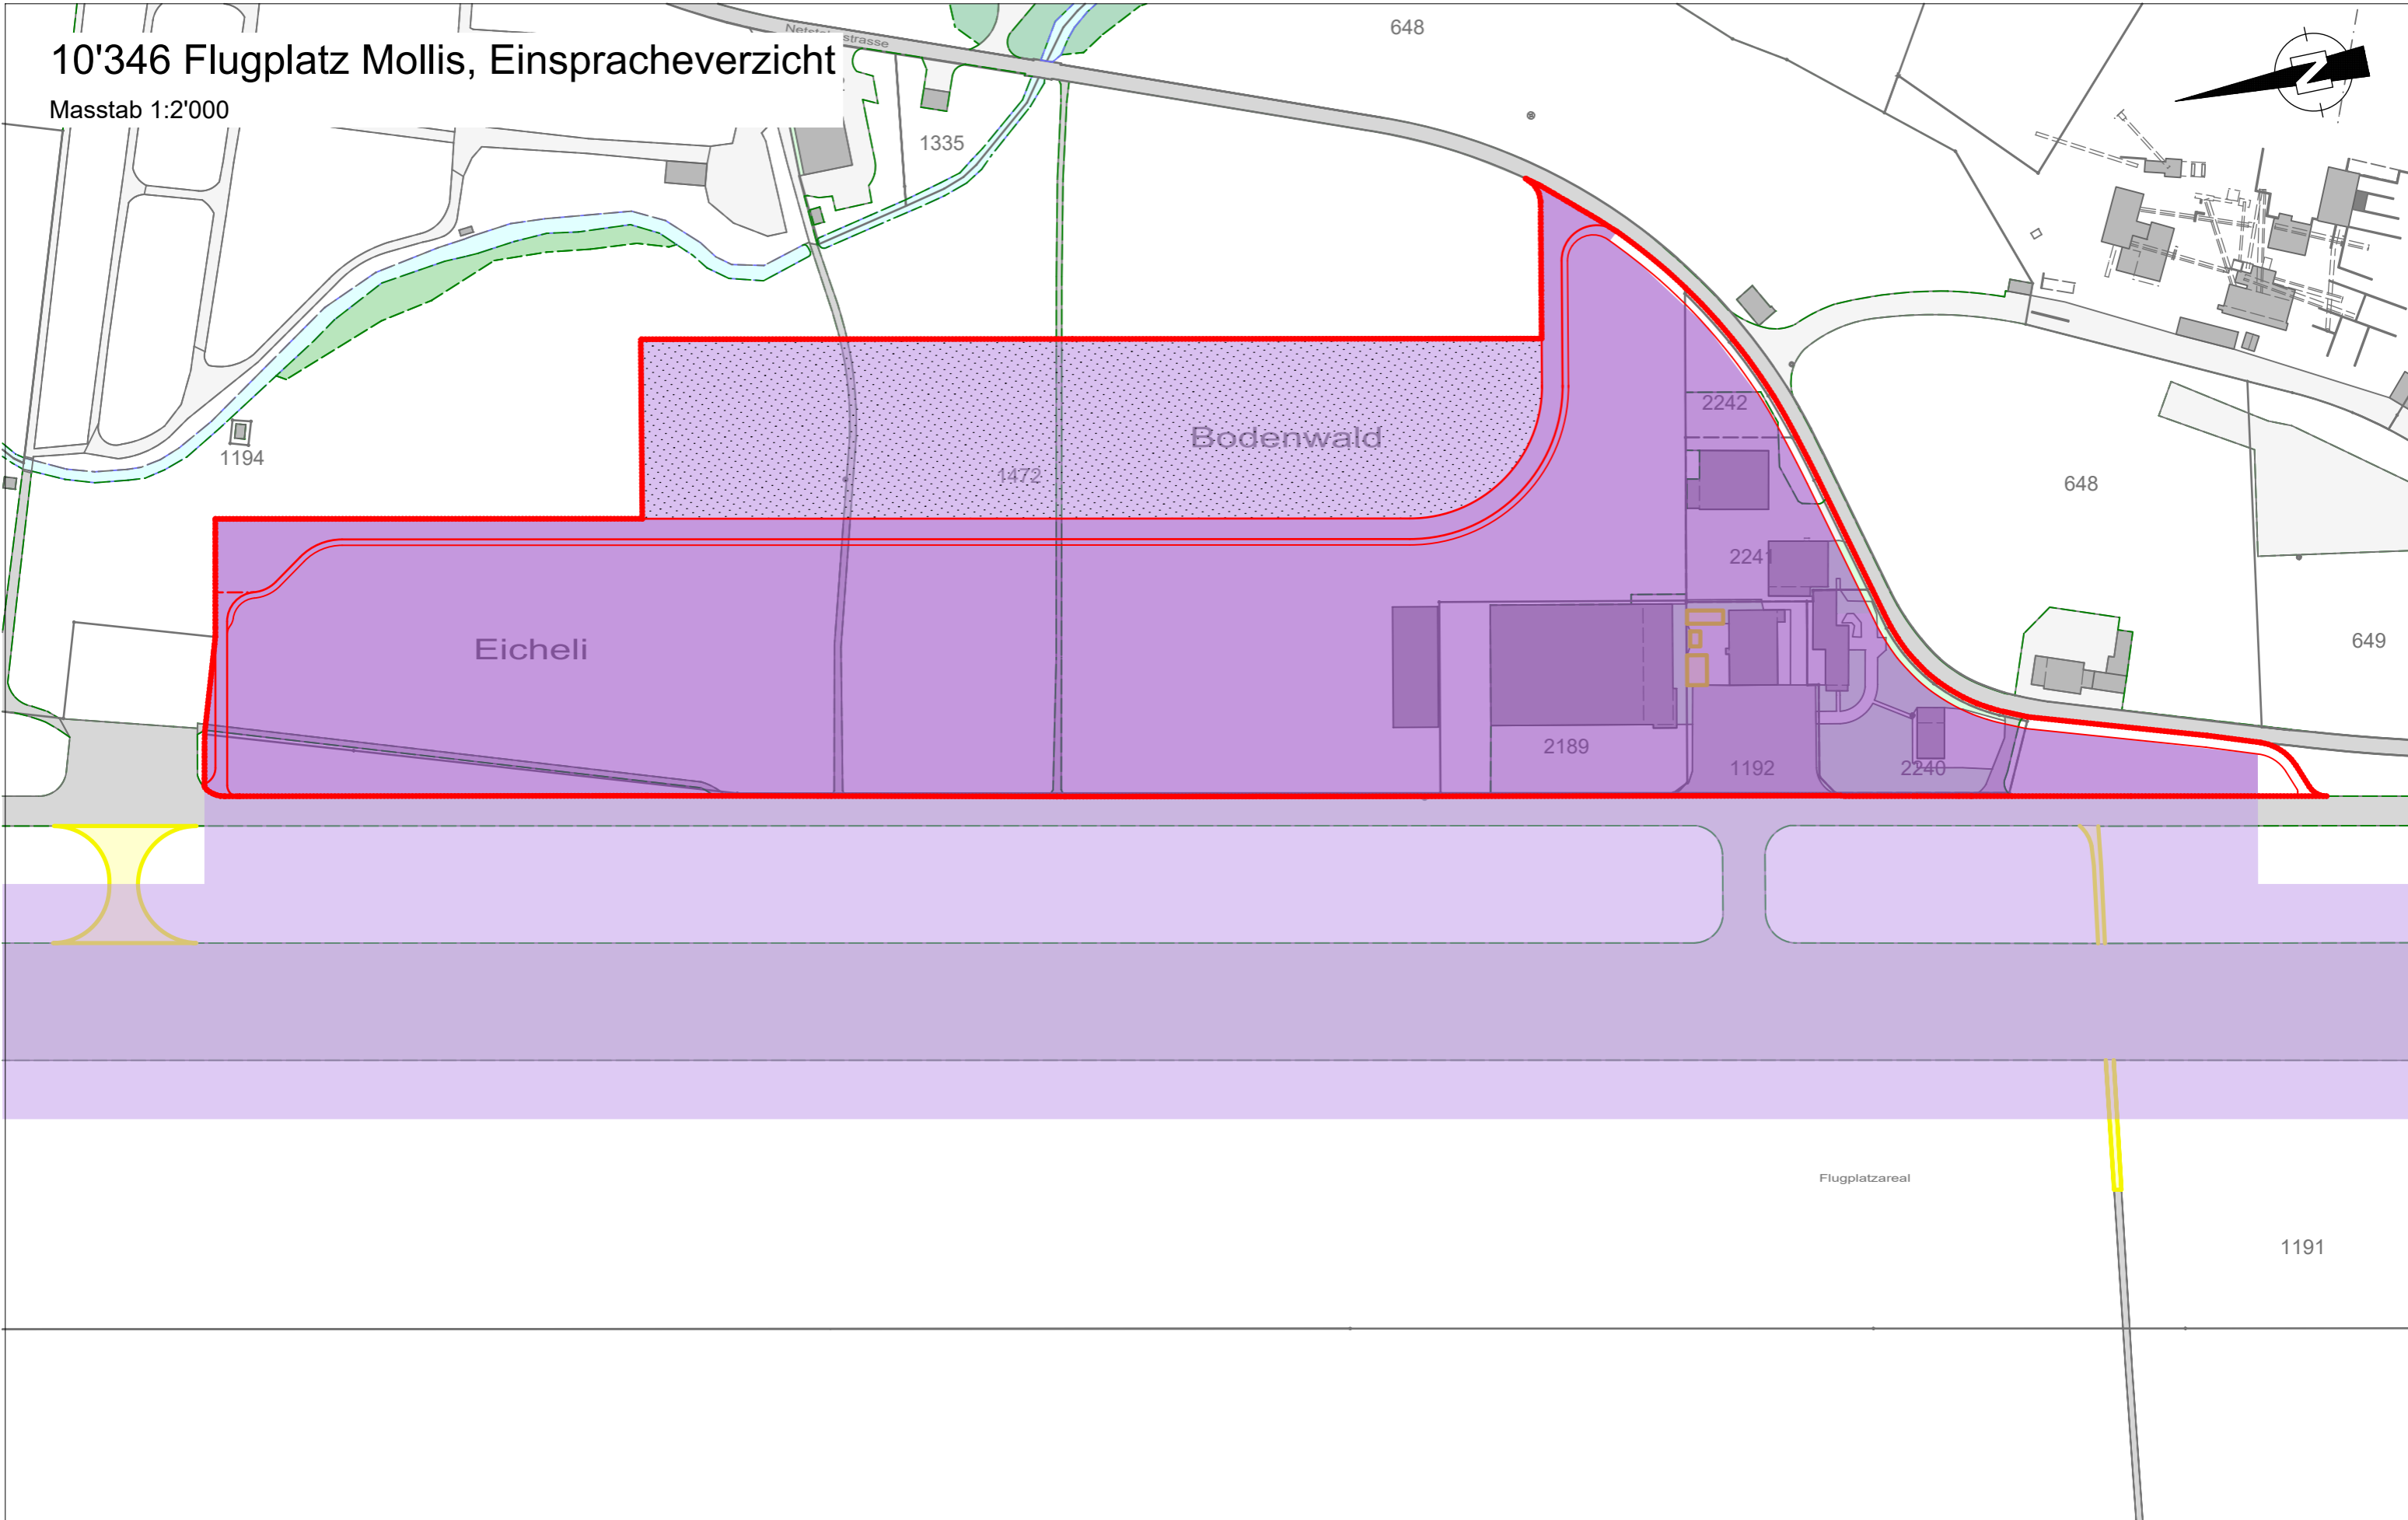

10'346 Flugplatz Mollis, Einspracheverzicht

Masstab 1:2'000

Einspracheverzicht

----- Perimeter Geltungsbereich Einspracheverzicht

Zonen gem. Nutzungsplan

-  A Arbeitszone
-  FA Flugplatzzone (Sektor A)
-  FB Flugplatzzone (Sektor B)

Projektierte Verkehrsflächen

----- Erschliessung und Langsamverkehr