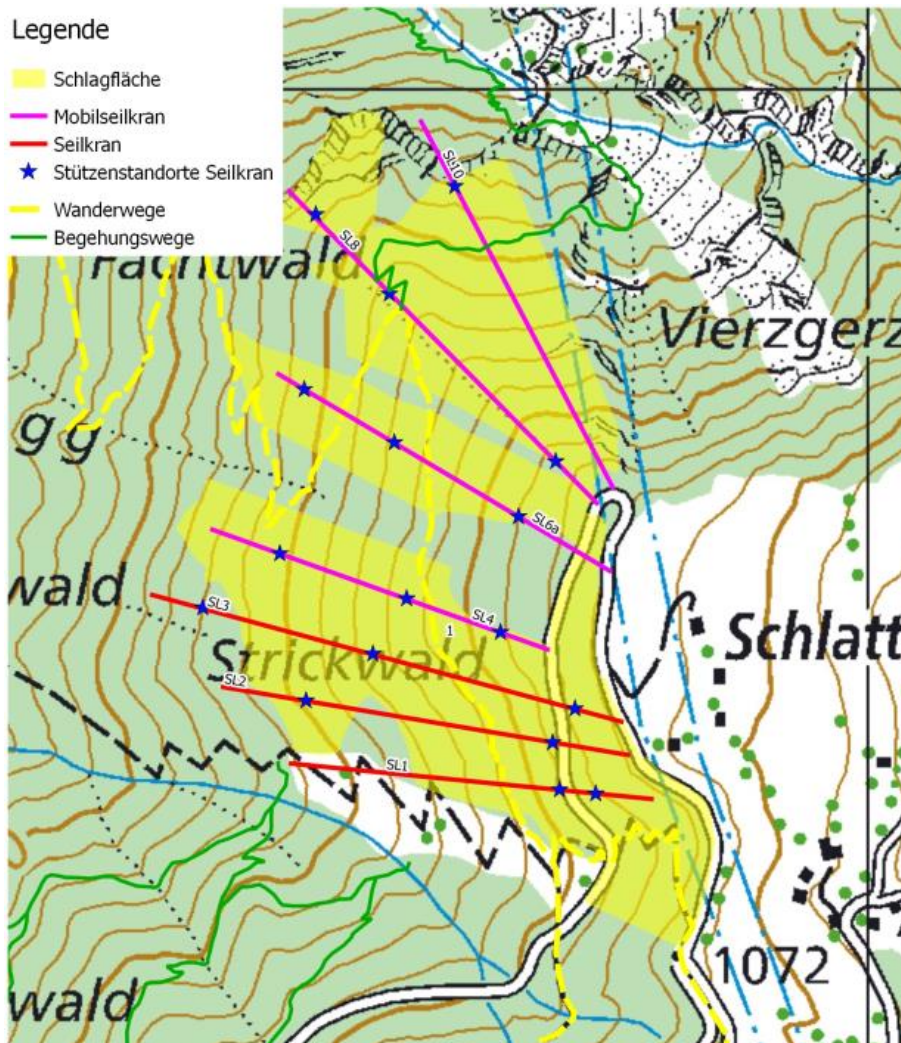

Medienmitteilung

Holzschlagarbeiten an der Mullernstrasse, Mollis

Seit dieser Woche werden im Grossraum Schlattrank, Mollis, Holzschlagarbeiten ausgeführt. Bis auf Weiteres muss daher auf der Mullernstrasse werktags von Montag bis Freitag von 07.30 Uhr bis 16.30 Uhr mit Wartezeiten von bis zu 15 Minuten gerechnet werden. Die Länge des zu sperrenden Strassenabschnittes ist vom jeweiligen Arbeitsort, der Gefährdung sowie der Verkehrsabwicklung abhängig.

Zur eigenen Sicherheit sind die Signalisationen, die Beschilderung und die Anweisungen vor Ort in jedem Fall zu befolgen. In Notfallsituationen kann mit dem Forstpersonal vor Ort Kontakt aufgenommen werden. Die Gemeinde Glarus Nord bedankt sich für das Verständnis.

Gemeinde Glarus Nord
Gemeindekanzlei, Kommunikation
6. Dezember 2018