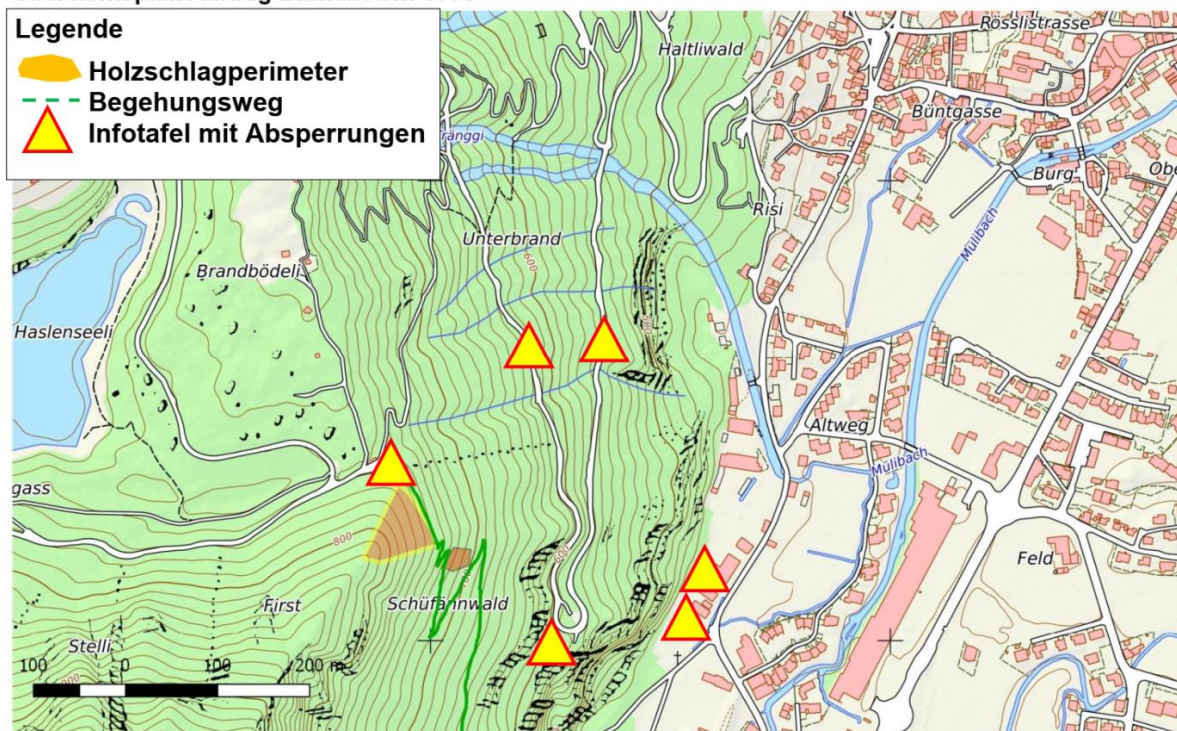

Medienmitteilung

Verkehrsbehinderungen an der Oberseestrasse Grossraum Hörelirank, Näfels

Die Gemeinde führt ab Montag, 04.03.2019 bis ca. Mitte März im Grossraum Hörelirank, Näfels, oberhalb der Strassenabschnitte im Rahmen einer Schutzwaldpflege Holzereiarbeiten aus.

So ist auf der Oberseestrasse werktags jeweils von 8.00 Uhr bis 12.00 Uhr sowie 13.00 Uhr bis 17.00 Uhr mit Wartezeiten von rund fünfzehn bis dreissig Minuten zu rechnen. Die Länge des zu sperrenden Strassenabschnitts ist vom jeweiligen Arbeitsort, der Gefährdung und der Verkehrsabwicklung abhängig.

Übersichtsplan Auftrag Brandbödeli 1604

Zur eigenen Sicherheit sind die Signalisationen, Beschilderungen und Anweisungen des Personals der Gemeinde Glarus Nord vor Ort zu befolgen. In Notfallsituationen kann mit dem Forstpersonal vor Ort Kontakt aufgenommen werden.