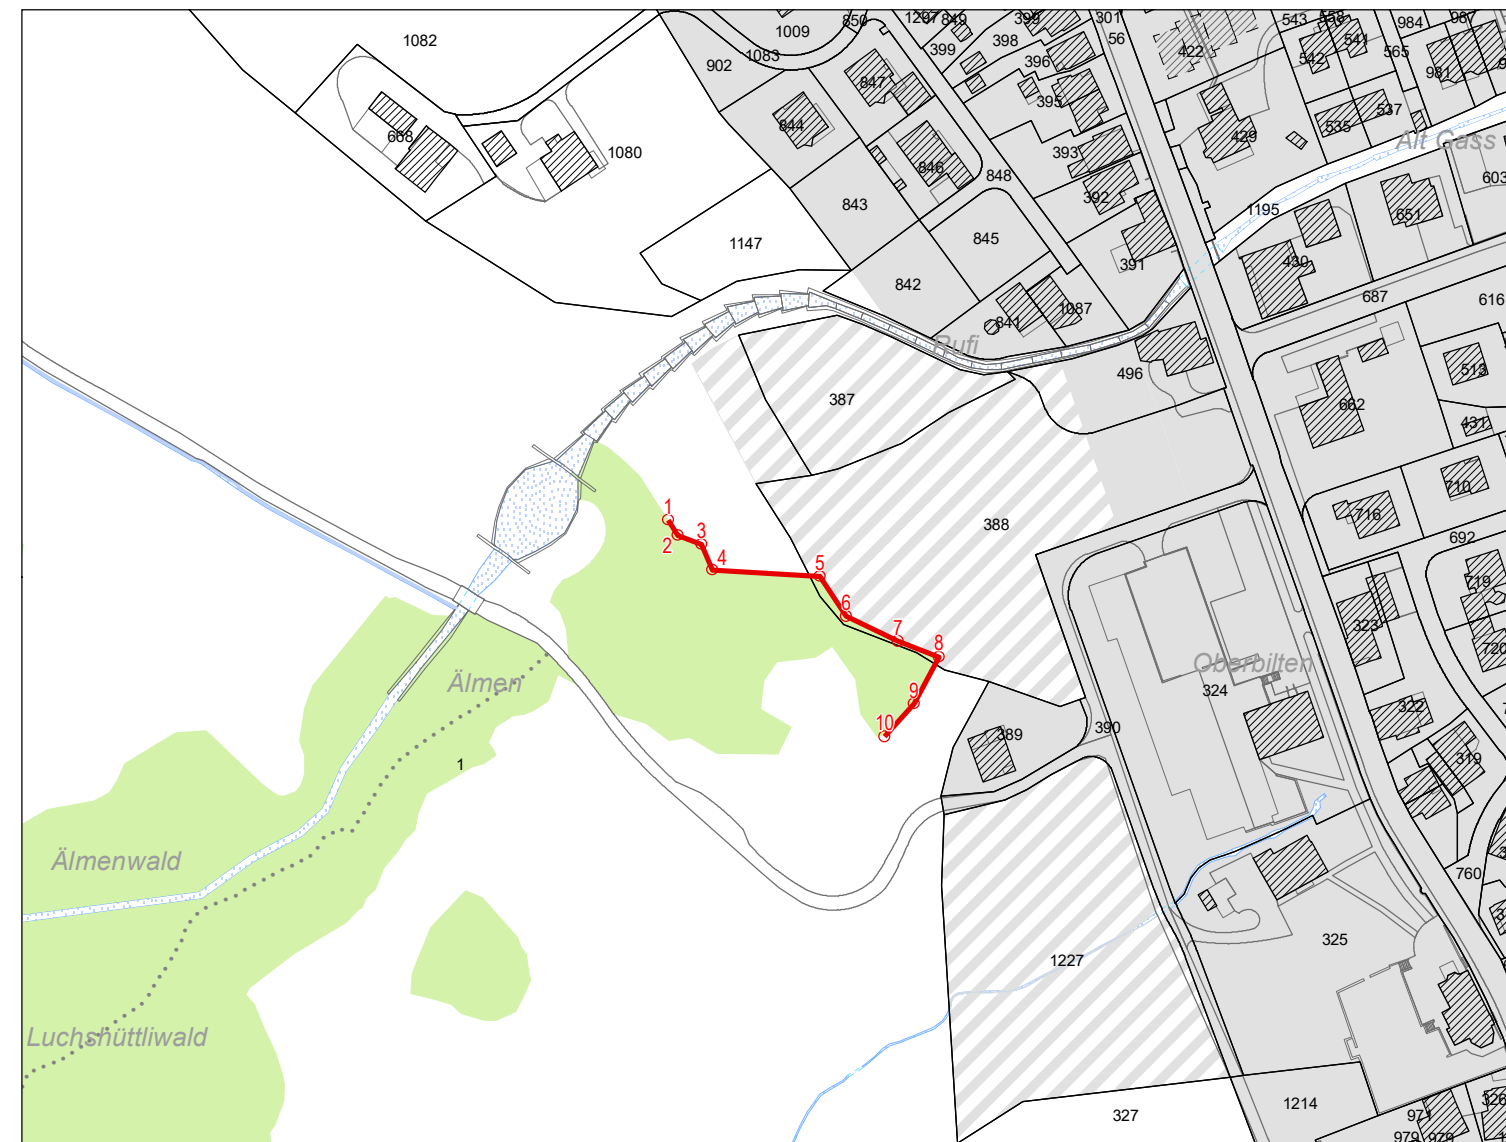

Gemeinde Glarus Nord

Revision Ortsplanung Öffentliche Auflage

Waldfeststellungsplan 1: 2'000

Elmen, Bilten

Waldfeststellungsverfahren gemäss Art. 13, Bundesgesetz über den Wald und Art. 9, kantonales Einführungsgesetz zum Bundesgesetz über den Wald

Kanton Glarus, Abteilung Wald und Naturgefahren

Dani Rüegg
Abteilungsleiter

Koordinatenverzeichnis

Elmen, Bilten

Nr.	X	Y
1	2'719'925.17	1'223'093.31
2	2'719'927.74	1'223'089.33
3	2'719'933.90	1'223'086.87
4	2'719'936.89	1'223'080.23
5	2'719'965.29	1'223'078.42
6	2'719'972.21	1'223'067.90
7	2'719'985.99	1'223'061.35
8	2'719'996.73	1'223'057.19
9	2'719'990.19	1'223'044.75
10	2'719'982.38	1'223'036.04

Festlegungsinhalt

Waldfeststellung

— neu

Hinweise

- Baugebiet
- Zone für künftige bauliche Nutzung
- Wald
- Gewässer
- Gebäude