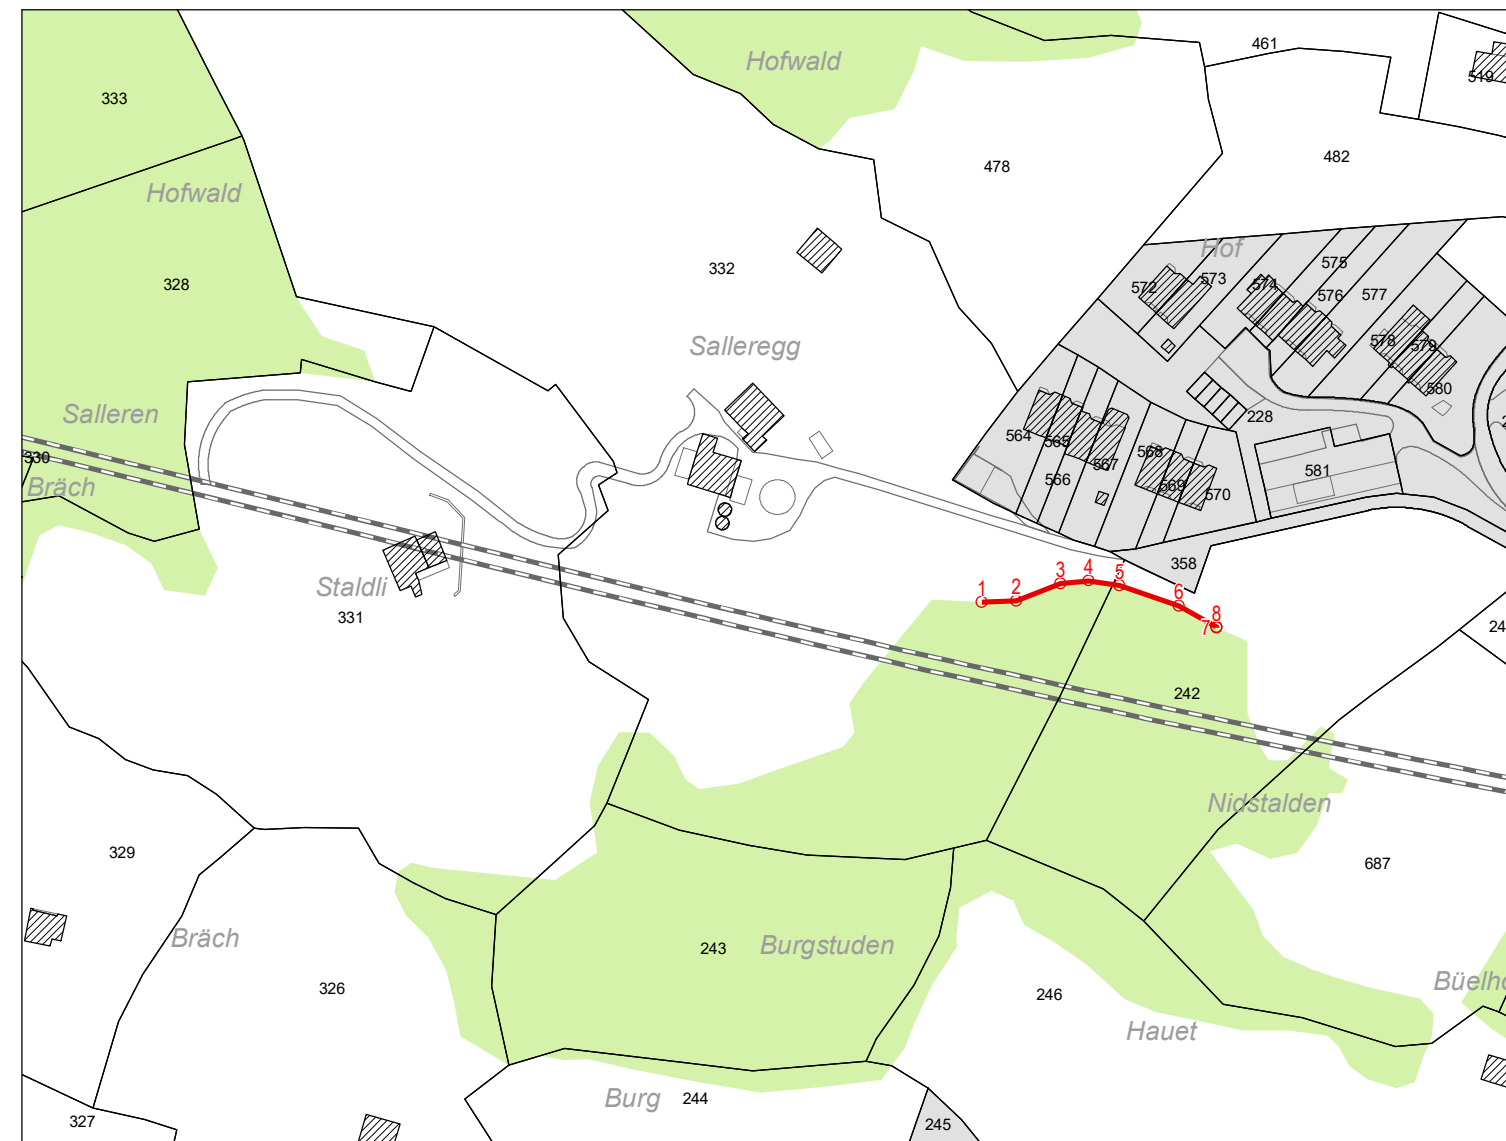

## Revision Ortsplanung Öffentliche Auflage

Waldfeststellungsplan 1: 2'000

Burgstauden Nord, Obstalden

Waldfeststellungsverfahren gemäss Art. 13, Bundesgesetz über den Wald und Art. 9, kantonales Einführungsgesetz zum Bundesgesetz über den Wald

### Koordinatenverzeichnis

Burgstauden Nord, Obstalden

Nr.	X	Y
1	2'729'835.48	1'220'168.14
2	2'729'844.65	1'220'168.48
3	2'729'856.25	1'220'173.09
4	2'729'863.73	1'220'173.79
5	2'729'871.82	1'220'172.52
6	2'729'887.61	1'220'167.15
7	2'729'897.56	1'220'161.46
8	2'729'897.58	1'220'161.43