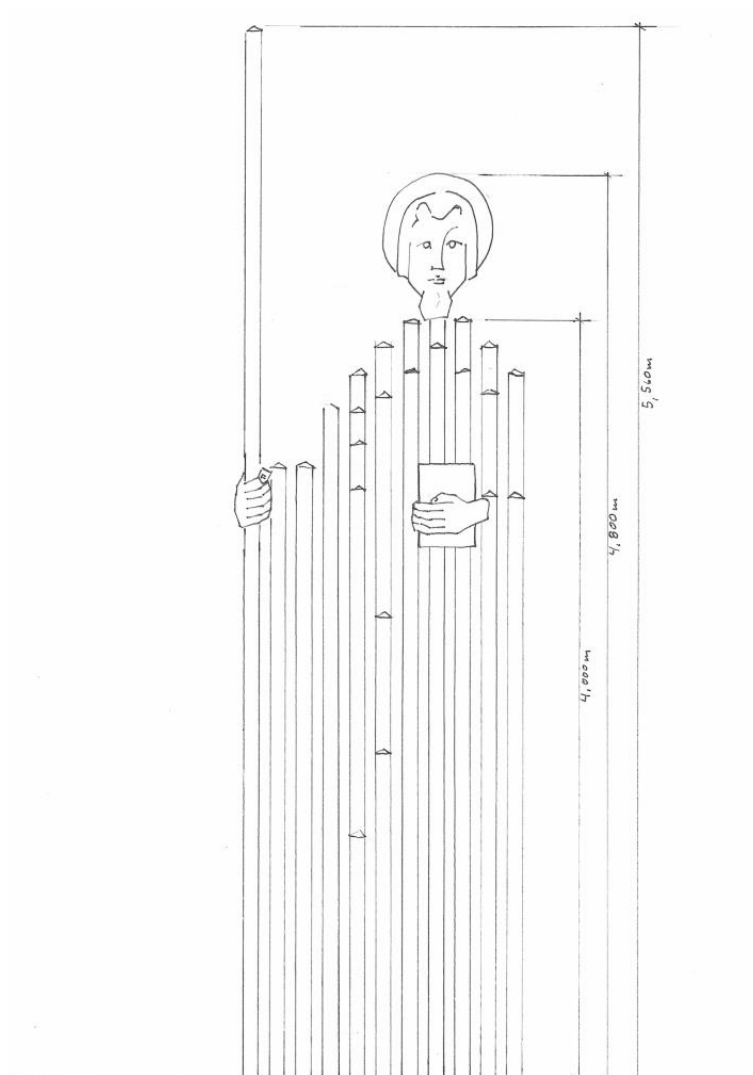

Gemeinde Glarus Nord
Gemeindekanzlei, Kommunikation
02.10.2020