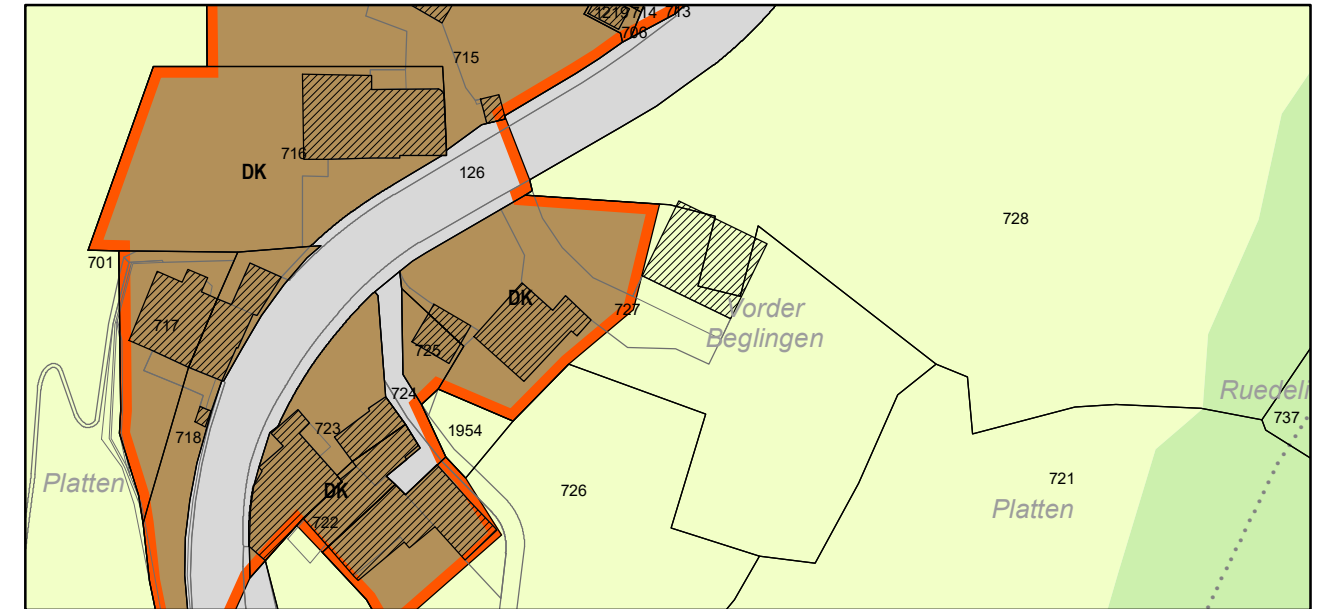

**Kanton Glarus**  
**Gemeinde Glarus Nord**

**Revision Ortsplanung**  
**Nutzungsplanung (NUP II +)**  
**Informationsplan**

**Zonenplan Nutzung 1:1'000**  
**Ausschnitt 7 - Gebiet Vorder Beglingen, Mollis**

**Legende**

Baugebiet

DK Dorfkernzone

Nichtbaugebiet

Landwirtschaftszone

Überlagernde Zonen

Ortsbildschutzzone

ES gemäss  
LSV (Art. 43)

III Art. 11 BauR

III Art. 18 BauV

Rechtliche  
Grundlage

Art. 11 BauR

Art. 18 BauV

Art. 53 BauR

Gäuggelistrasse 7 7000 Chur  
 www.stw.swiss info@stw.swiss  
 Tel: 081 254 38 20  
 Objekt: 30083 Format: A3

**Zonenplan Stand Beschlussfassung April 2021**