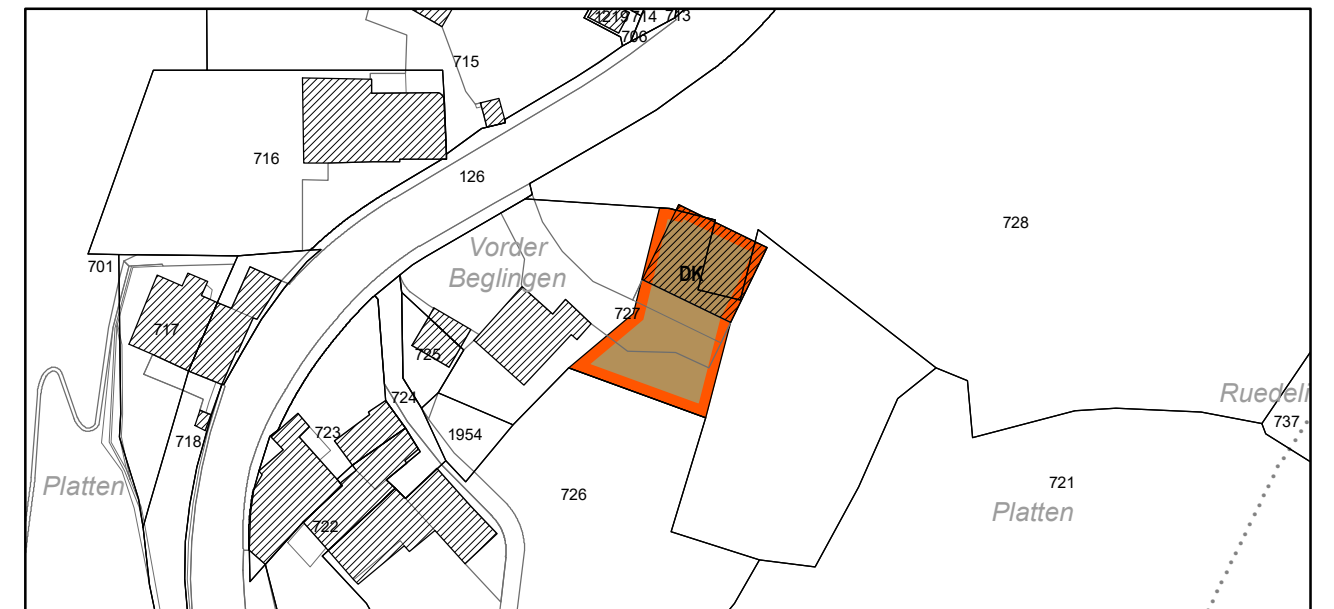

Änderungsplan