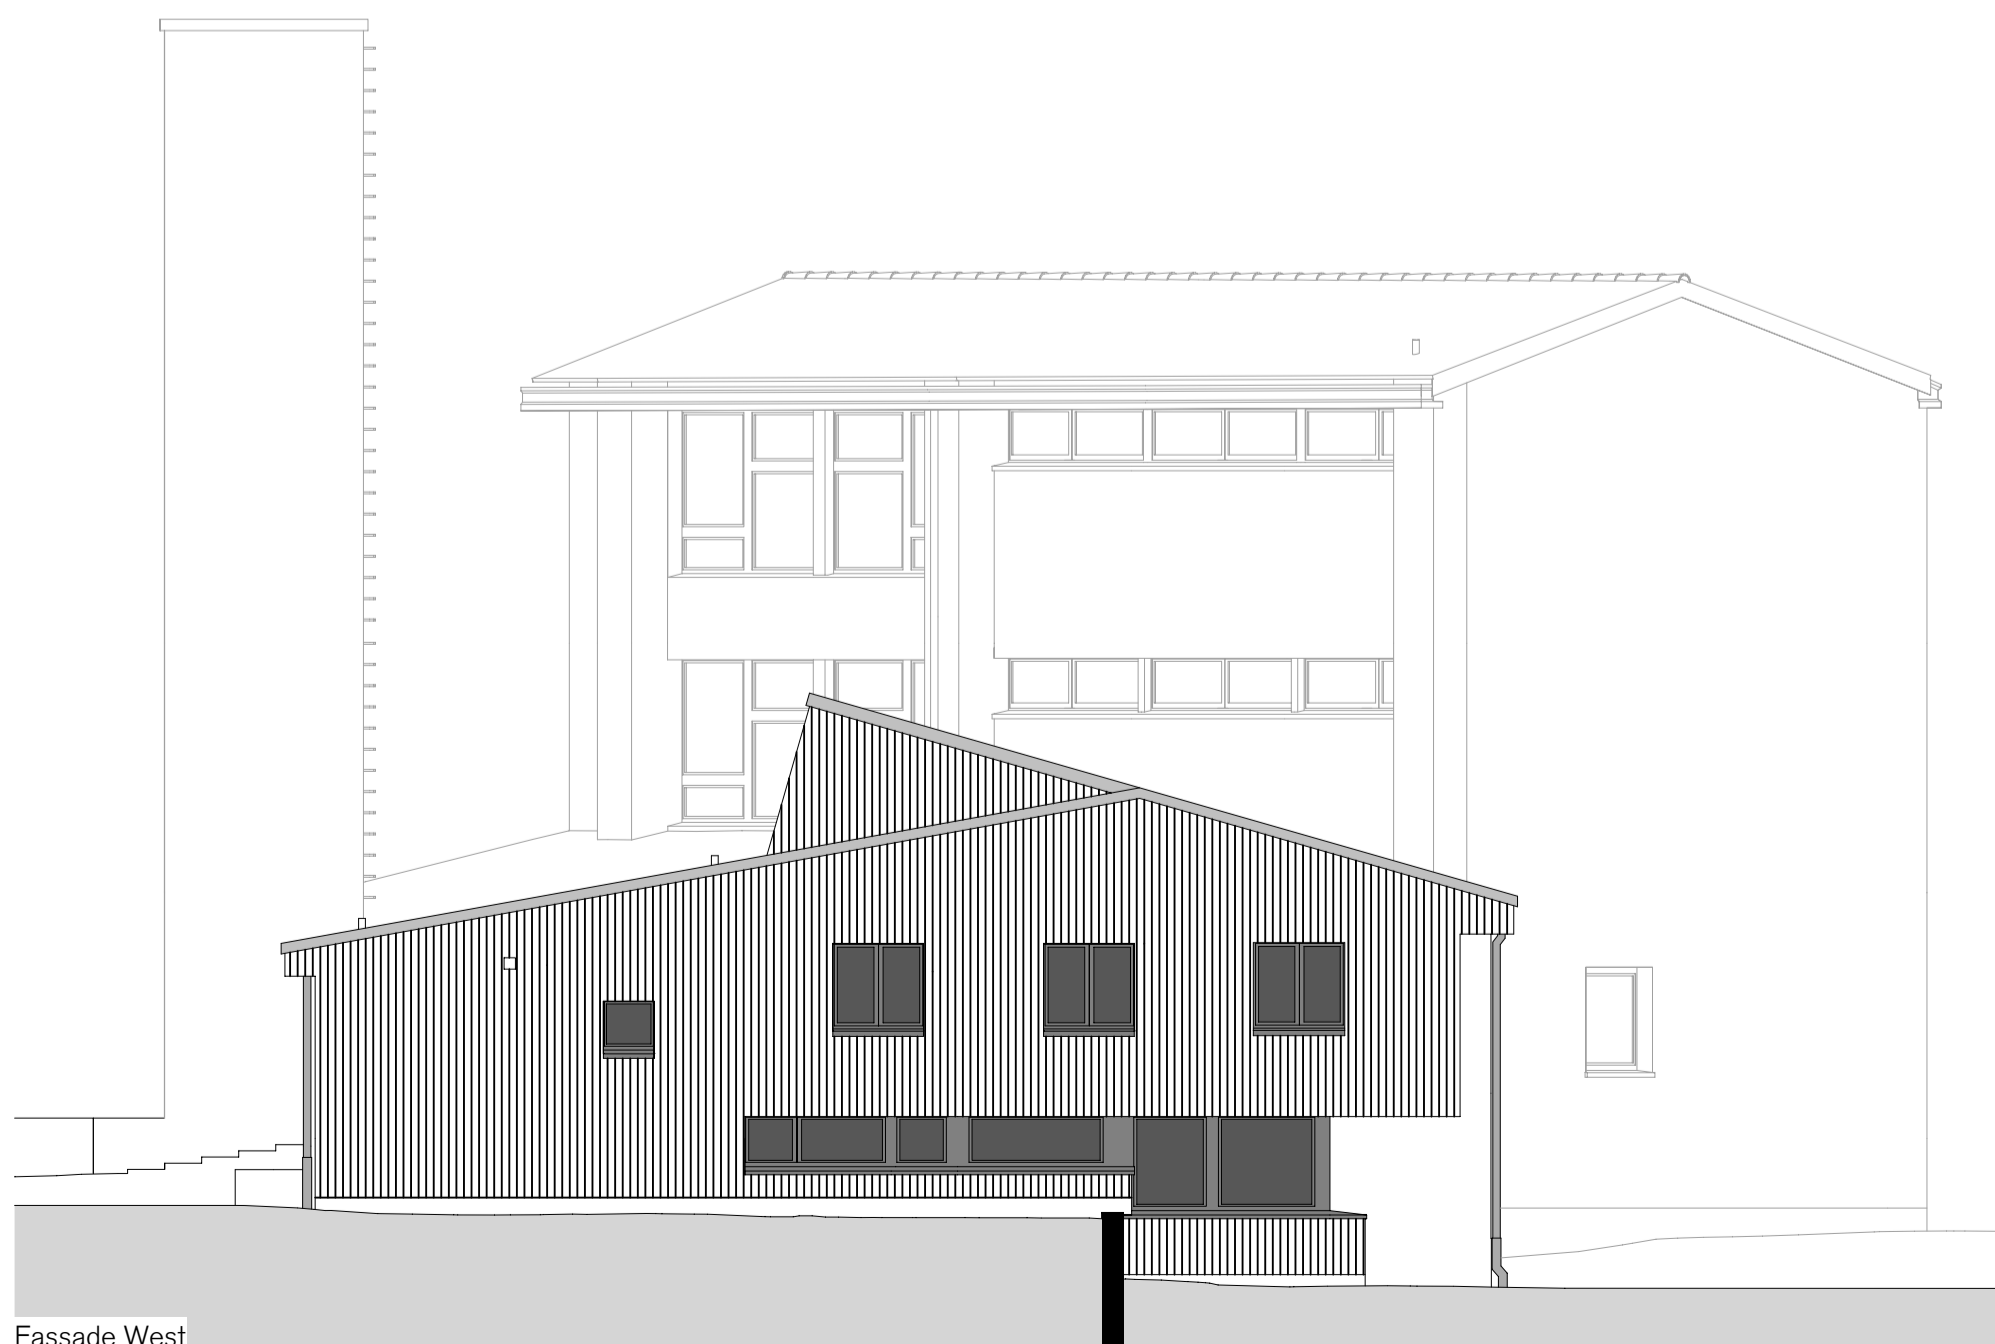

Fassaden

Umbau Schultrakte C und D
Linth-Escher Areal 1a, 8867 Niederurnen
Gemeinde Glarus Nord Liegenschaften
Schulstrasse 2, 8867 Niederurnen

Vorprojekt 29. Juli 2022

Bestehend

Neu

Abbruch

0 1 2 3 4m 1:100

Fassade Süd

Fassade Nord

Fassade West