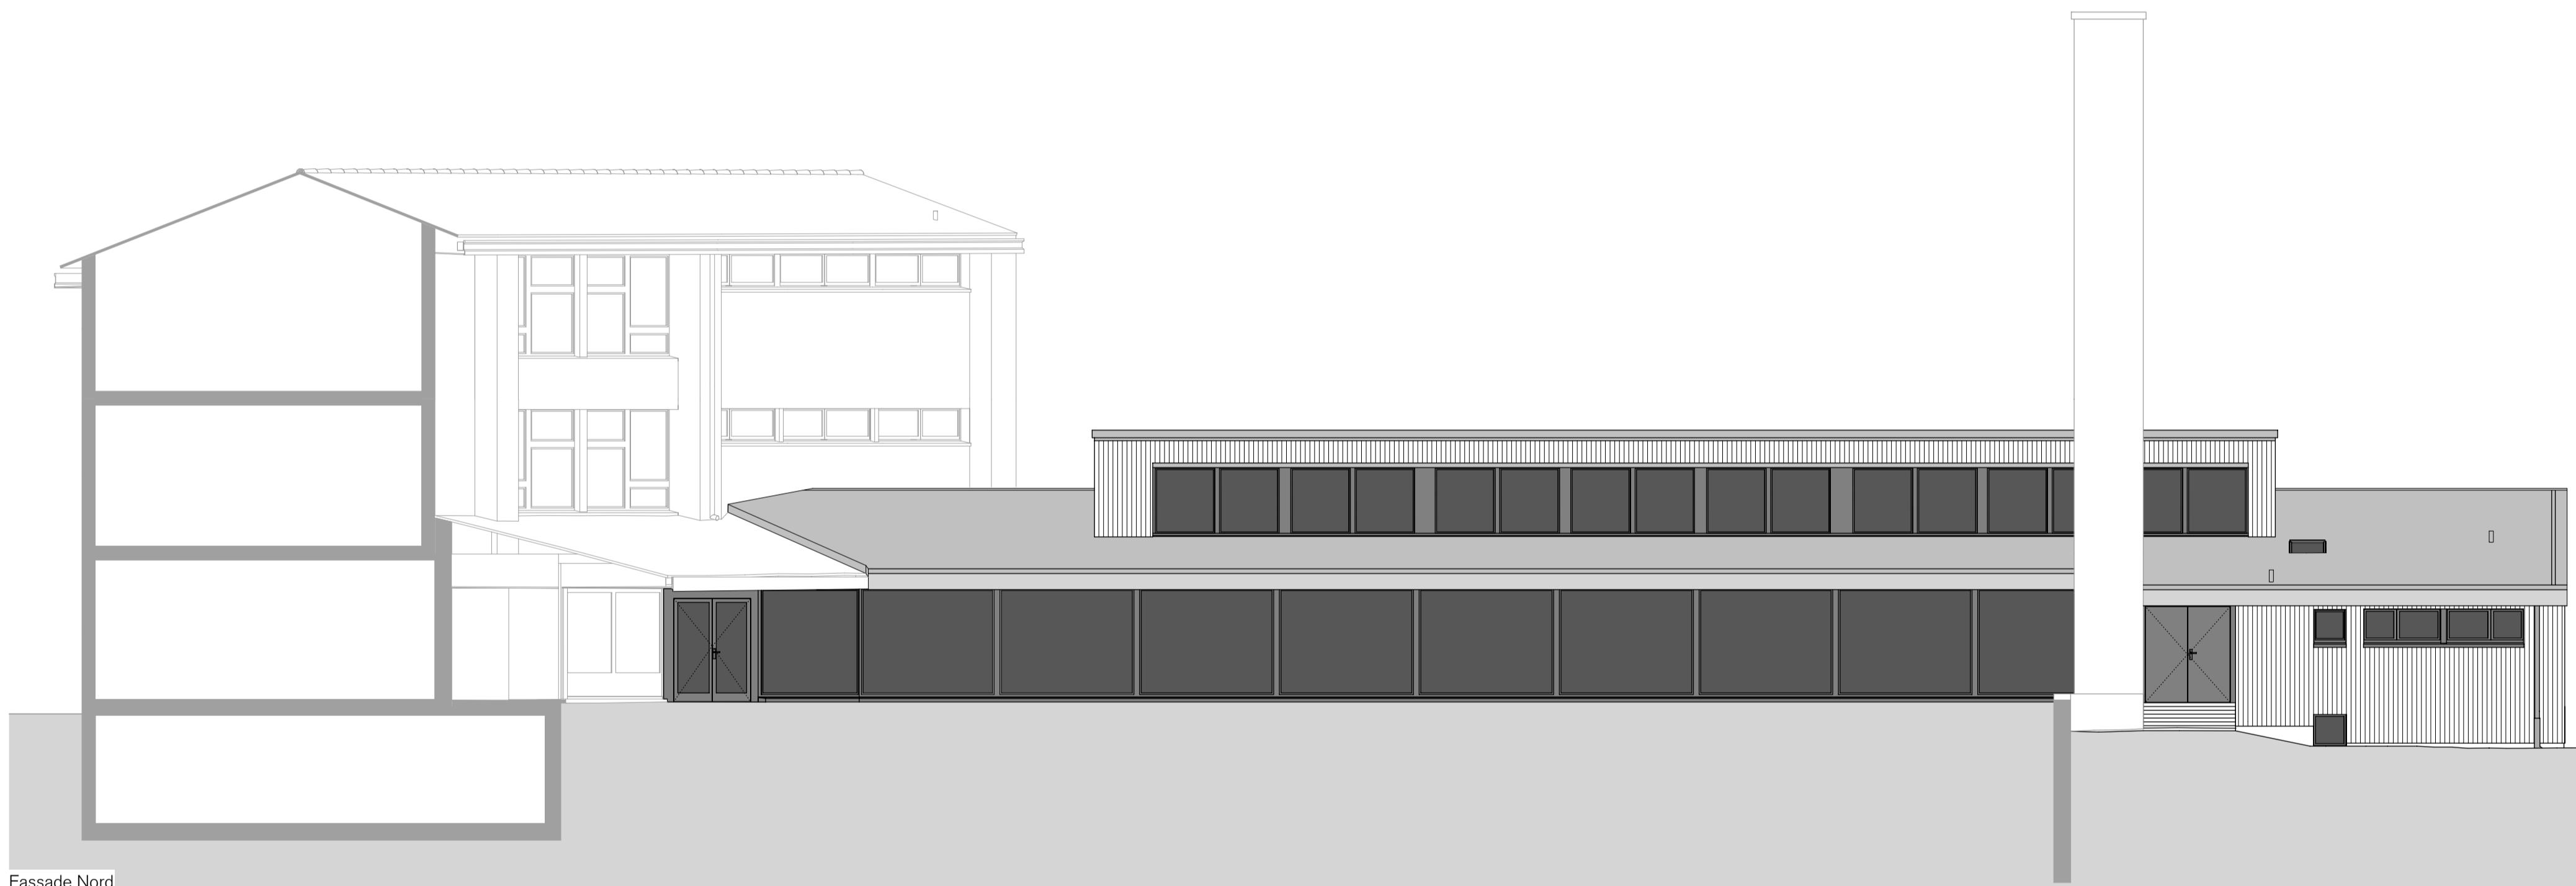

Fassaden

Umbau Schultrakte C und D
Linth-Escher Areal 1a, 8867 Niederurnen
Gemeinde Glarus Nord Liegenschaften
Schulstrasse 2, 8867 Niederurnen

Vorprojekt 29. Juli 2022

Bestehend

Neu

Abbruch

0 1 2 3 4m 1:100

Fassade Süd

Fassade Nord

Fassade West