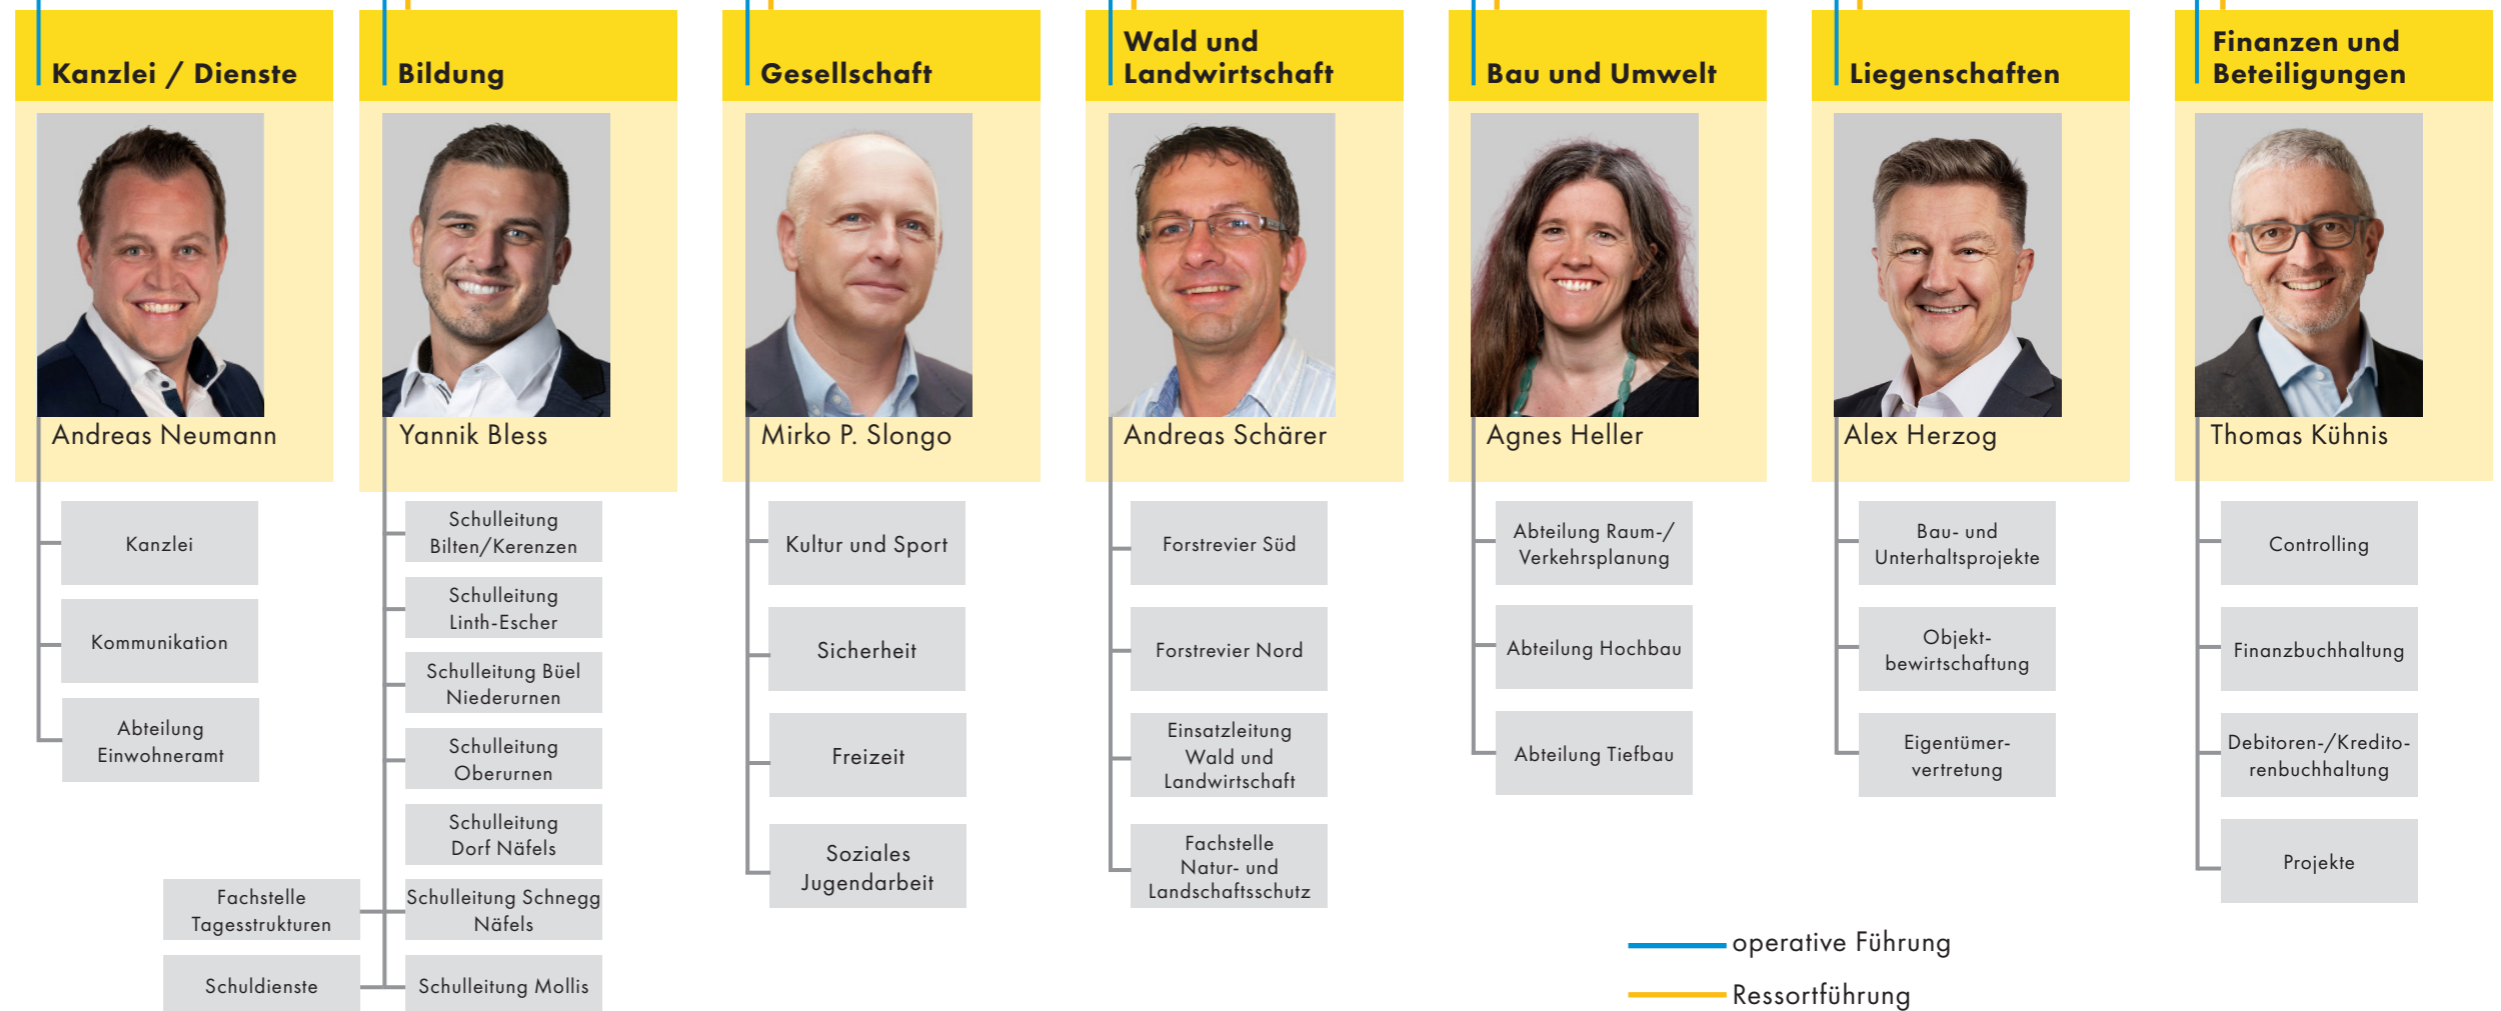

Organisation Gemeinde Glarus Nord

Gemeinderat

Ressortleitung

Stabsstelle HR

Roger Gallati

Geschäftsleitung

Bereichsleitung

- operative Führung
- Ressortführung
- personelle und fachliche Führung